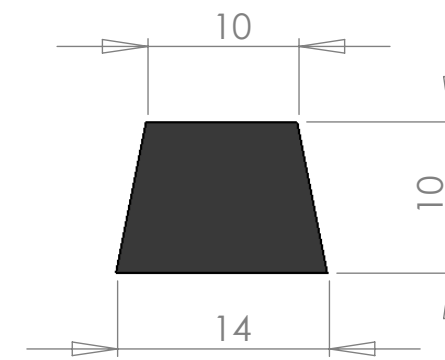

DETALHE TALISCA

ESCALA 2 : 1