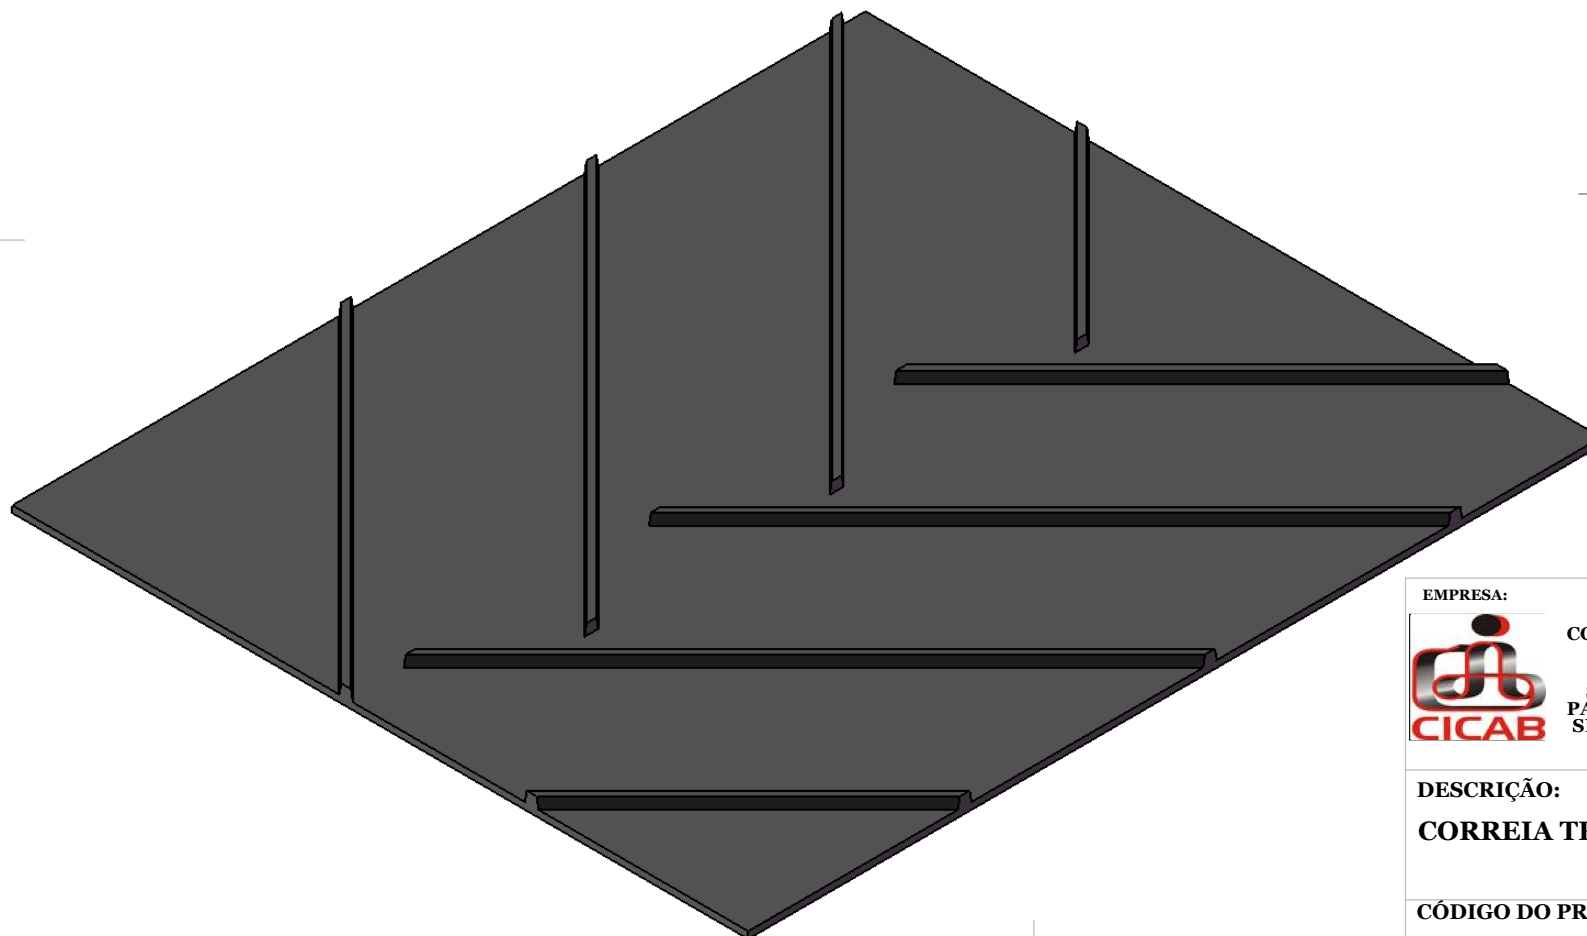

1

2

3

4

5

6

ESCALA 1 : 5**PASSO**

230

**DETALHE TALISCA****ESCALA 2 : 1**

EMPRESA:

**CICAB**

COMÉRCIO E INDÚSTRIA DE CORREIAS E ARTEFATOS
DE BORRACHA LTDA
RUA TUPIS, 1362 - JD. SÃO FRANCISCO II
SANTA BÁRBARA D'OESTE / SP - CEP 13457-052
PABX: (19) 3464-9292 - FAX: (19) 3455-0899
SITE: www.cicab.com.br E-MAIL: cicab@cicab.com.br

DESCRIÇÃO:

**CORREIA TRANSPORTADORA PNEU DE TRATOR
10MM, PASSO 230 MM.**

CÓDIGO DO PRODUTO:

ESCALA