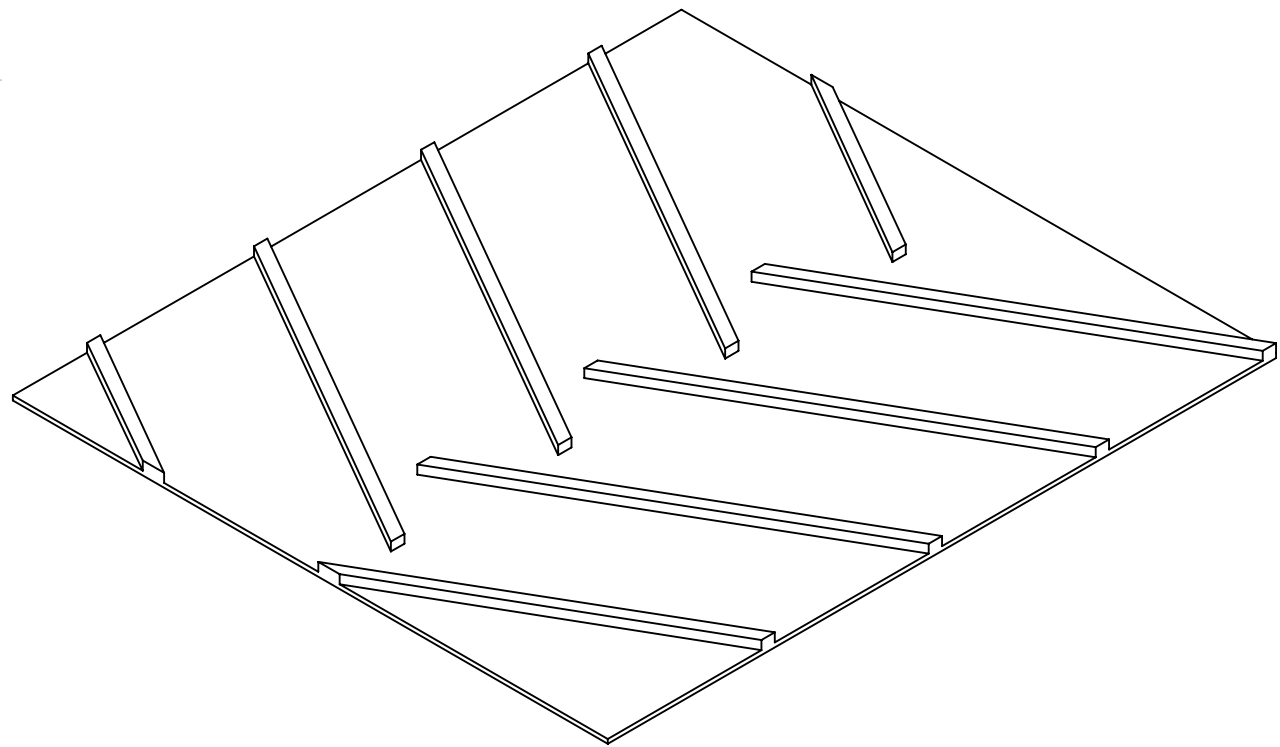

D

1 2 3 4

EMPRESA:

CICAB
COMÉRCIO E INDÚSTRIA DE CORREIAS E ARTEFATOS
DE BORRACHA LTDA
RUA TUPIS, 1362 - JD. SÃO FRANCISCO II
SANTA BÁRBARA D'OESTE / SP - CEP 13457-052
PABX: (19) 3464-9292 - FAX: (19) 3455-0899
SITE: www.cicab.com.br E-MAIL: cicab@cicab.com.br

DESCRIÇÃO:

**CORREIA TRANSPORTADORA PNEU DE TRATOR
13MM, PASSO 250 MM.**

CÓDIGO DO PRODUTO:

ESCALA