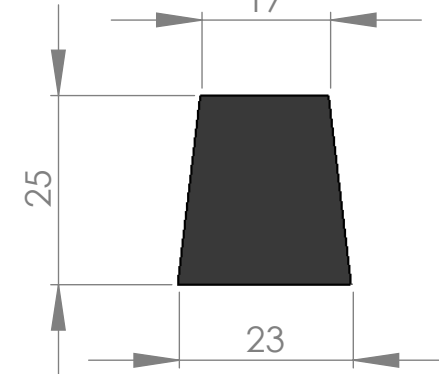

ESCALA 1 : 8**PASSO**

290

**DETALHE TALISCA****ESCALA 1 : 1**

17

25

23

B

B

DESCRIÇÃO:

**CORREIA TRANSPORTADORA PNEU DE TRATOR
25MM, PASSO 290 MM.**

CÓDIGO DO PRODUTO:

ESCALA