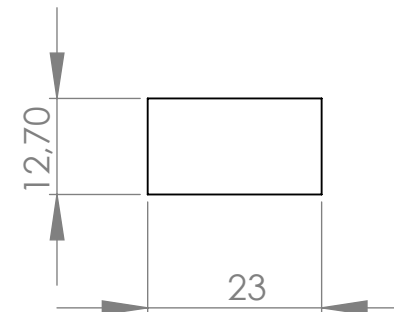

1

2

3

4

5

6

A

ESCALA 1 : 10

PASSO

300

DETALHE TALISCA

ESCALA 1 : 1