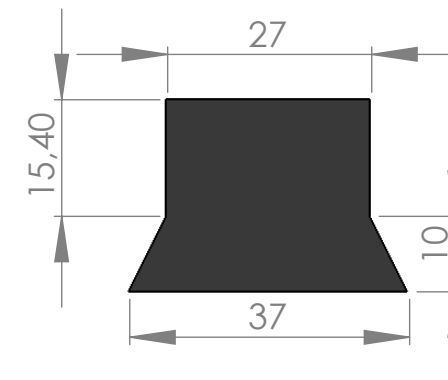

1

2

3

4

5

6

A

ESCALA 1 : 12

PASSO

600

DETALHE TALISCA

ESCALA 1 : 1