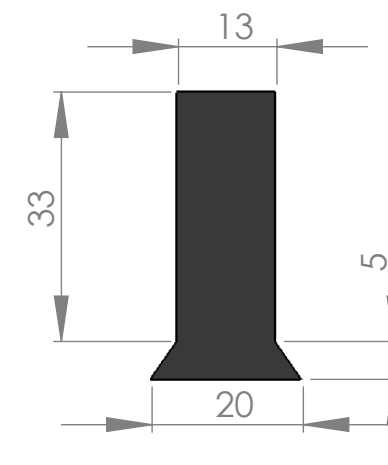

ESCALA 1 : 7**PASSO**

250

**DETALHE TALISCA****ESCALA 1 : 1**

B

B

C

C

D

DESCRIÇÃO:

**CORREIA TRANSPORTADORA PNEU DE TRATOR
38MM, PASSO 250 MM.**

CÓDIGO DO PRODUTO:

ESCALA