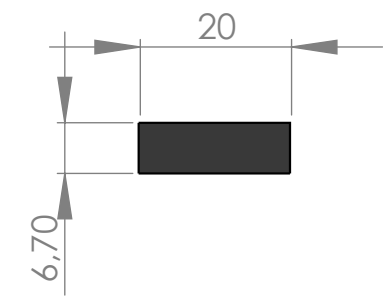

DETALHE TALISCA

ESCALA 1 : 1