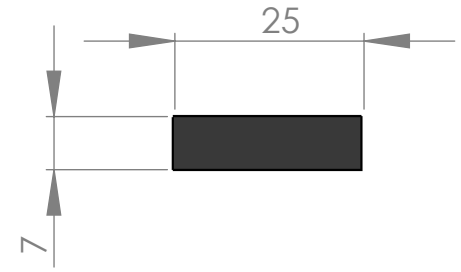

1 2 3 4 5 6

A

A

ESCALA 1 : 8

PASSO

305

DETALHE TALISCA

ESCALA 1 : 1

DESCRIÇÃO:

**CORREIA TRANSPORTADORA TALISCADA RETA
 TRANSVERSAL 07MM, PASSO 305 MM.**

CÓDIGO DO PRODUTO:

ESCALA