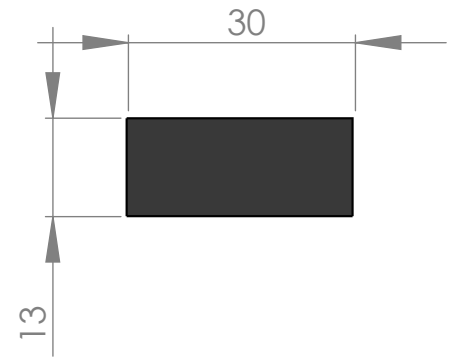

1 2 3 4 5 6

A

A

**ESCALA 1 : 1**

B

B

C

C

DESCRIÇÃO:

**CORREIA TRANSPORTADORA TALISCADA RETA  
 TRANSVERSAL 13MM, PASSO 260 MM.**

CÓDIGO DO PRODUTO:

ESCALA