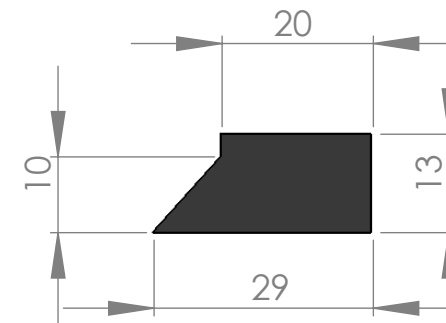

1

2

3

4

5

6

A

**ESCALA 1:8****PASSO**

550

**DETALHE TALISCA****ESCALA 1:1**

B

B

C

C

D

EMPRESA:

DESCRIÇÃO:

**CORREIA TRANSPORTADORA TALISCADA RETA  
TRANSVERSAL 13MM, PASSO 550 MM.**

CÓDIGO DO PRODUTO:

ESCALA

1

2

3

4