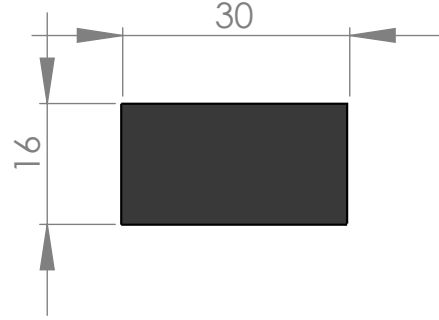

1 2 3 4 5 6

A

A

ESCALA 1:6

PASSO

295

DETALHE TALISCA

ESCALA 1:1

30

16