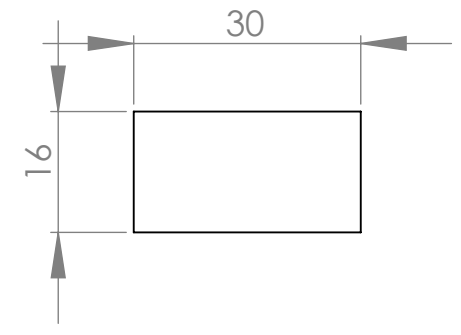

1 2 3 4 5 6

A

A

ESCALA 1:6

PASSO

DETALHE TALISCA

ESCALA 1:1

B

DESCRIÇÃO:
CORREIA TRANSPORTADORA TALISCADA RETA TRANSVERSAL 16MM, PASSO 295 MM.

CÓDIGO DO PRODUTO:

ESCALA