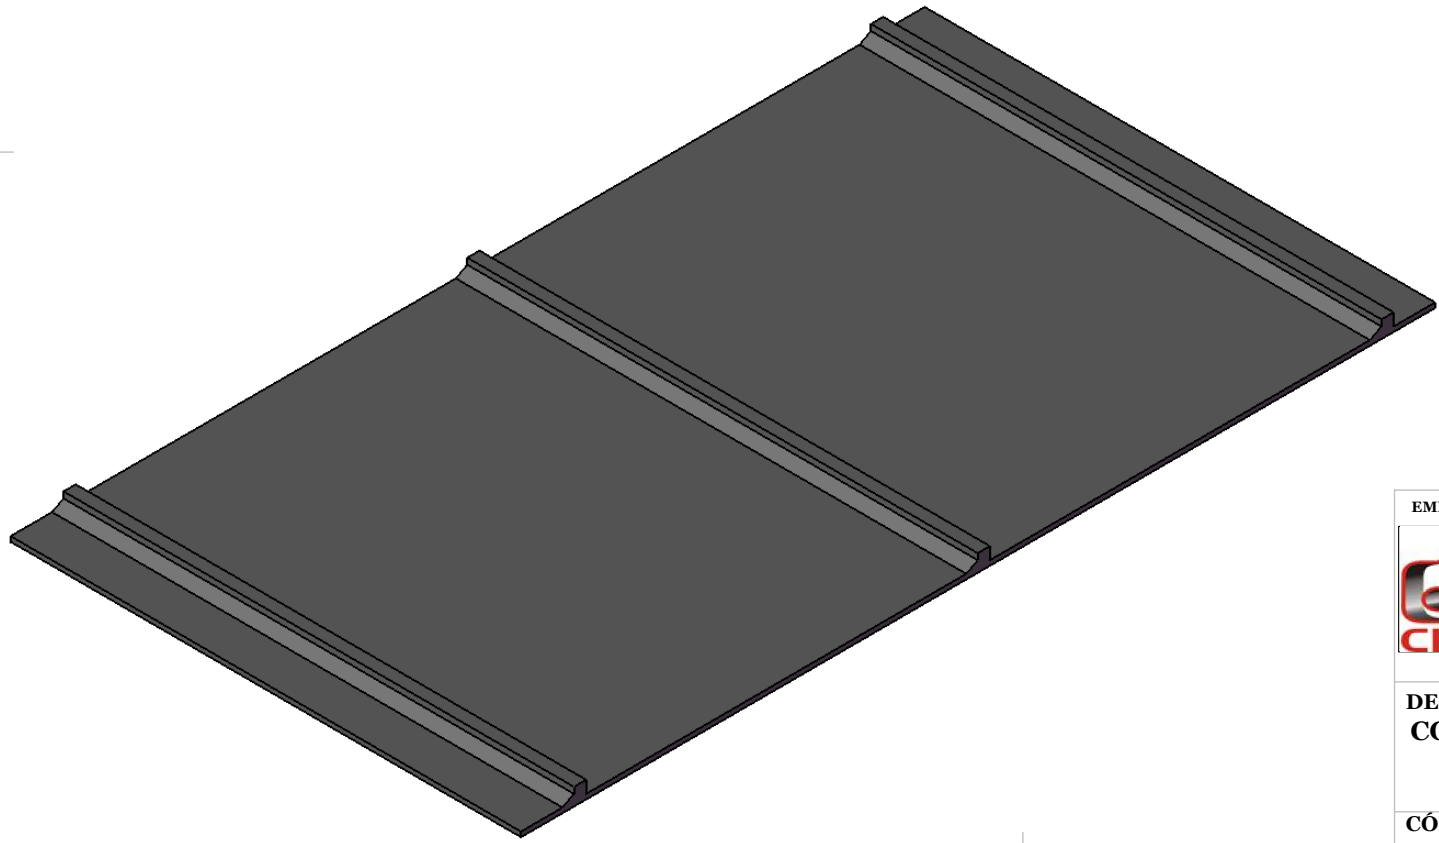

1 2 3 4 5 6

A

A

ESCALA 1 : 7

530

DETALHE TALISCA

ESCALA 1 : 1

B

B

C

C

D

1 2 3 4 5 6

EMPRESA:

CICAB
COMÉRCIO E INDÚSTRIA DE CORREIAS E ARTEFATOS
DE BORRACHA LTDA
RUA TUPIS, 1362 - JD. SÃO FRANCISCO II
SANTA BÁRBARA D'OESTE / SP - CEP 13457-052
PABX: (19) 3464-9292 - FAX: (19) 3455-0899
SITE: www.cicab.com.br E-MAIL: cicab@cicab.com.br

DESCRIÇÃO:

**CORREIA TRANSPORTADORA TALISCADA RETA
TRANSVERSAL 16MM, PASSO 530 MM.**

CÓDIGO DO PRODUTO:

ESCALA