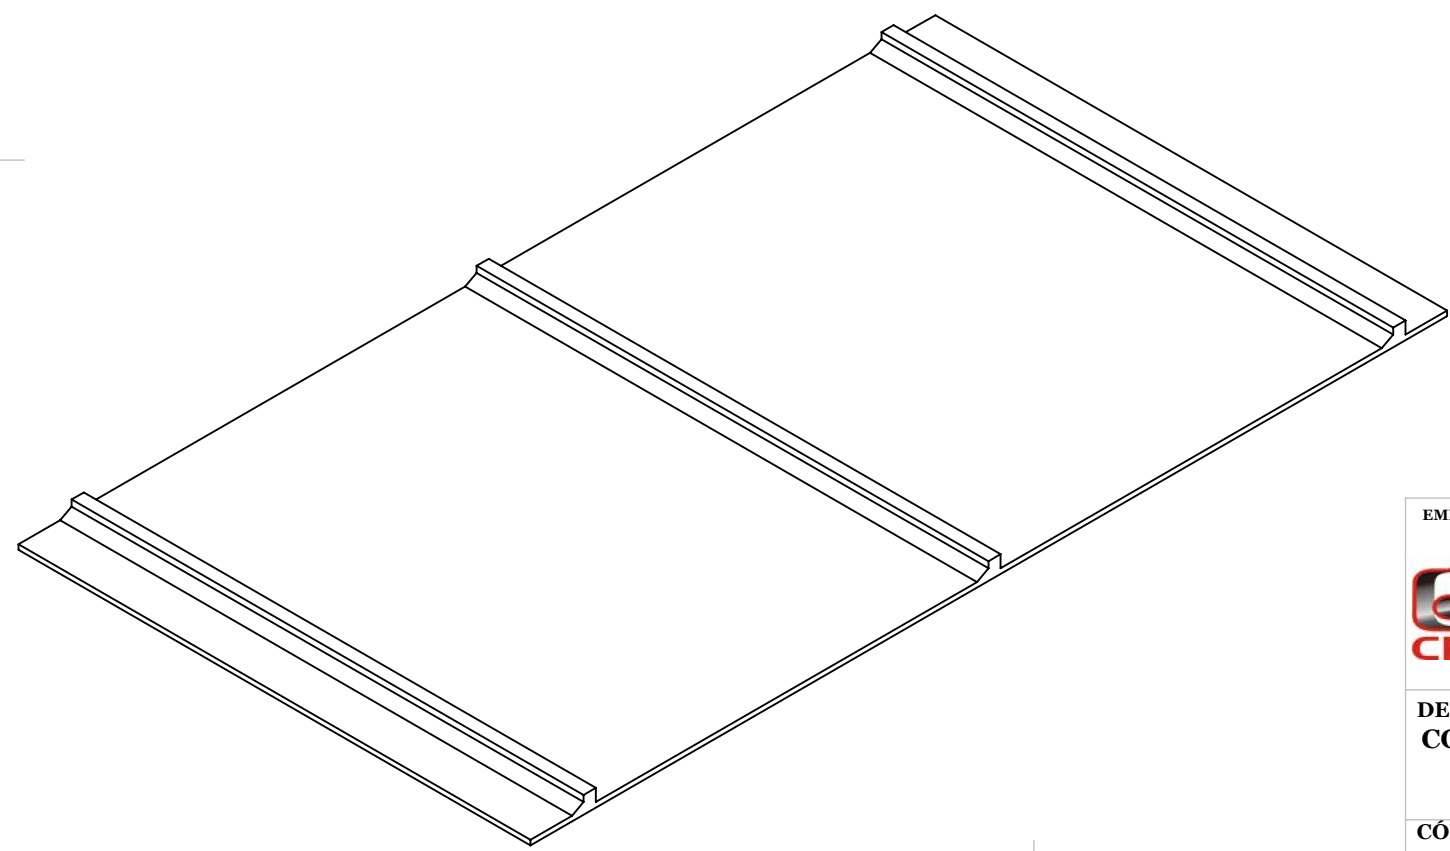

1 2 3 4 5 6

A

A

ESCALA 1 : 7

530

DETALHE TALISCA

ESCALA 1 : 1

B

B

C

C

D

1 2 3 4

EMPRESA:

CICAB
COMÉRCIO E INDÚSTRIA DE CORREIAS E ARTEFATOS DE BORRACHA LTDA
RUA TUPIS, 1362 - JD. SÃO FRANCISCO II
SANTA BÁRBARA D'OESTE / SP - CEP 13457-052
PABX: (19) 3464-9292 - FAX: (19) 3455-0899
SITE: www.cicab.com.br E-MAIL: cicab@cicab.com.br

DESCRIÇÃO:

CORREIA TRANSPORTADORA TALISCADA RETA TRANSVERSAL 16MM, PASSO 530 MM.

CÓDIGO DO PRODUTO:

ESCALA