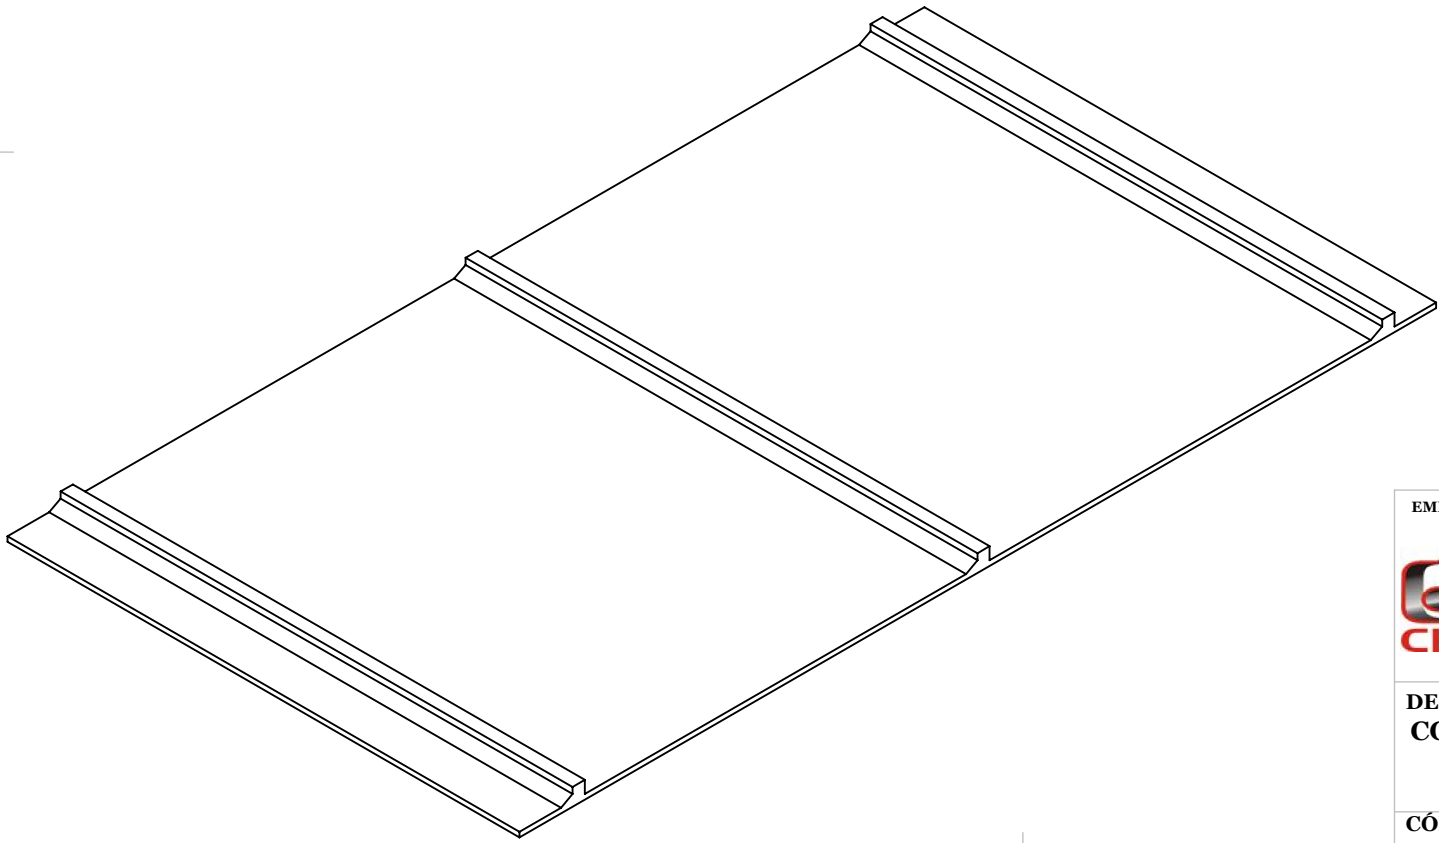

1 2 3 4 5 6

A

A

ESCALA 1 : 7

530

DETALHE TALISCA

ESCALA 1 : 1

B

B

C

C

D

1 2 3 4

EMPRESA:

CICAB
COMÉRCIO E INDÚSTRIA DE CORREIAS E ARTEFATOS
DE BORRACHA LTDA
RUA TUPIS, 1362 - JD. SÃO FRANCISCO II
SANTA BÁRBARA D'OESTE / SP - CEP 13457-052
PABX: (19) 3464-9292 - FAX: (19) 3455-0899
SITE: www.cicab.com.br E-MAIL: cicab@cicab.com.br

DESCRIÇÃO:

**CORREIA TRANSPORTADORA TALISCADA RETA
TRANSVERSAL 16MM, PASSO 530 MM.**

CÓDIGO DO PRODUTO:

ESCALA