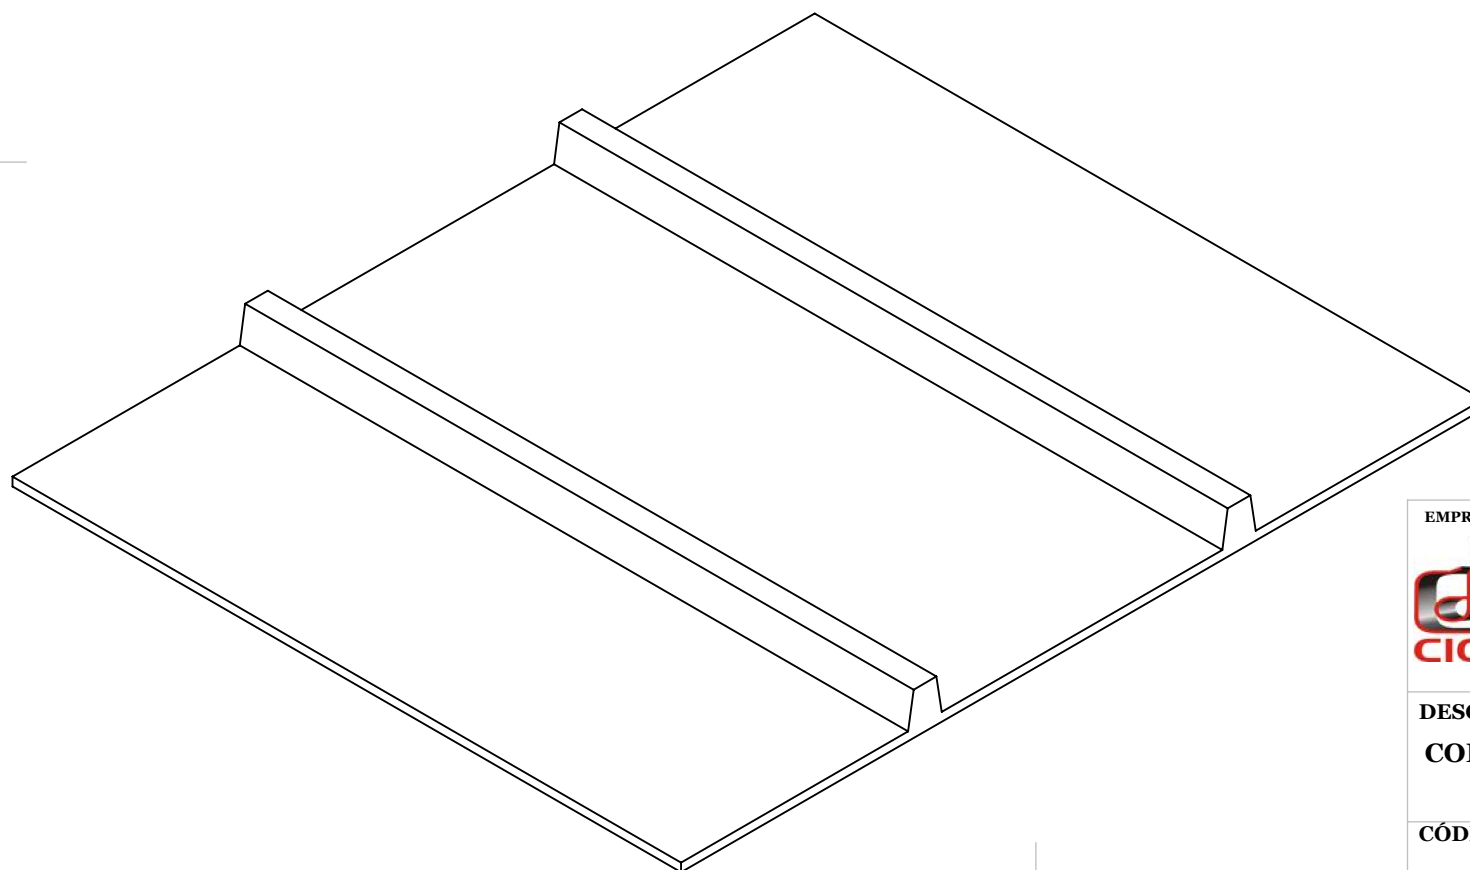

235

**DETALHE TALISCA****ESCALA 1 : 1**

B

B

C

C

D

EMPRESA:

DESCRIÇÃO:

**CORREIA TRANSPORTADORA TALISCADA RETA
TRANSVERSAL 25MM, PASSO 235 MM.**

CÓDIGO DO PRODUTO:

ESCALA

1

2

3

4