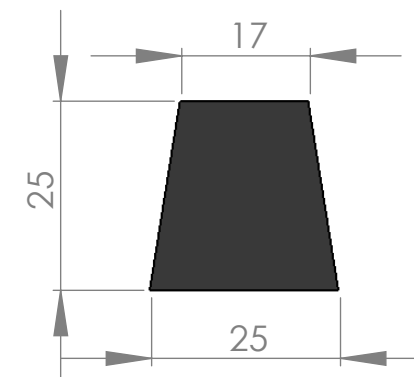

1

2

3

4

5

6

A

ESCALA 1 : 4

PASSO

235

DETALHE TALISCA

ESCALA 1 : 1

B

B

C

C

DESCRIÇÃO:

**CORREIA TRANSPORTADORA TALISCADA RETA
 TRANSVERSAL 25MM, PASSO 235 MM.**

CÓDIGO DO PRODUTO:

ESCALA

1

2

3

4