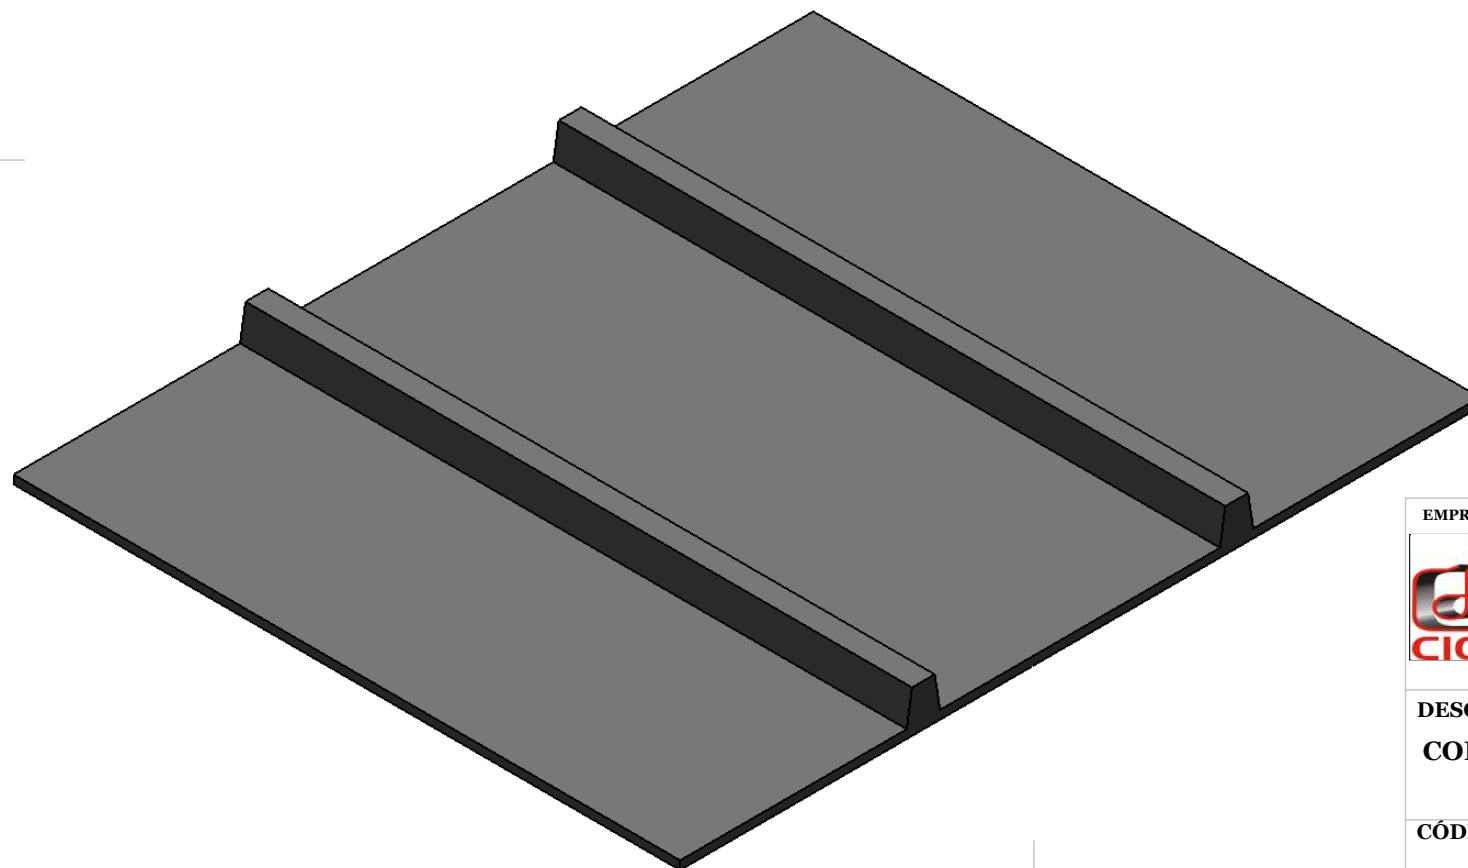

1

2

3

4

5

6

A

ESCALA 1 : 4

PASSO

235

DETALHE TALISCA

ESCALA 1 : 1

B

B

C

C

D

EMPRESA:

CICAB
COMÉRCIO E INDÚSTRIA DE CORREIAS E ARTEFATOS
DE BORRACHA LTDA
RUA TUPIS, 1362 - JD. SÃO FRANCISCO II
SANTA BÁRBARA D'OESTE / SP - CEP 13457-052
PABX: (19) 3464-9292 - FAX: (19) 3455-0899
SITE: www.cicab.com.br E-MAIL: cicab@cicab.com.br

DESCRIÇÃO:

**CORREIA TRANSPORTADORA TALISCADA RETA
TRANSVERSAL 25MM, PASSO 235 MM.**

CÓDIGO DO PRODUTO:

ESCALA

1

2

3

4