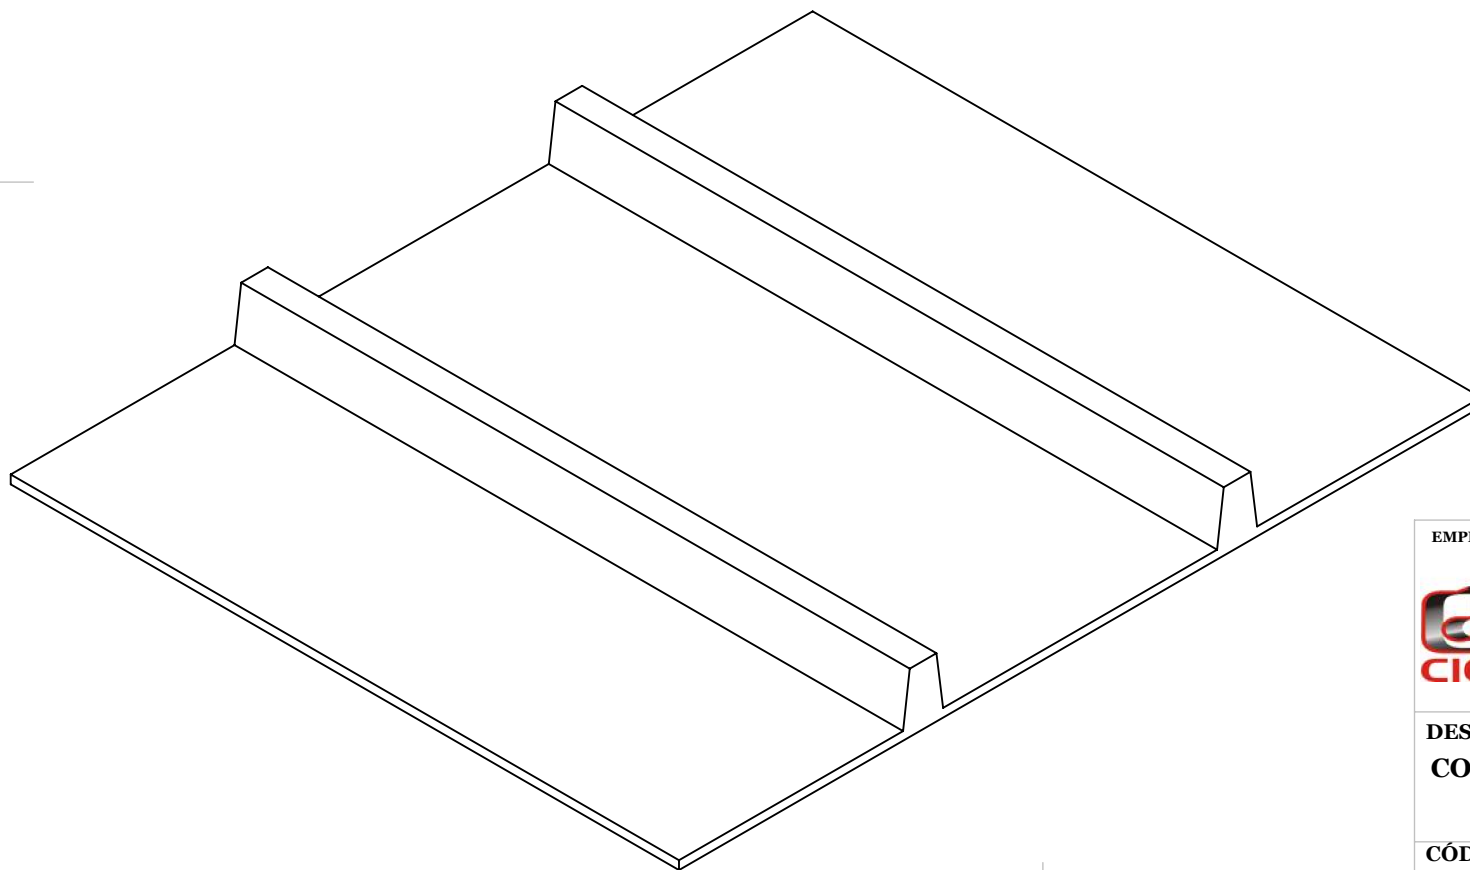

1 2 3 4 5 6

A

A

ESCALA 1 : 4

PASSO

235

B

B

ESCALA 1 : 1

20

C

C

D

D

1 2 3 4

EMPRESA:

CICAB
COMÉRCIO E INDÚSTRIA DE CORREIAS E ARTEFATOS
DE BORRACHA LTDA
RUA TUPIS, 1362 - JD. SÃO FRANCISCO II
SANTA BÁRBARA D'OESTE / SP - CEP 13457-052
PABX: (19) 3464-9292 - FAX: (19) 3455-0899
SITE: www.cicab.com.br E-MAIL: cicab@cicab.com.br

DESCRIÇÃO:

**CORREIA TRANSPORTADORA TALISCADA RETA
TRANSVERSAL 38MM, PASSO 235 MM.**

CÓDIGO DO PRODUTO:

ESCALA