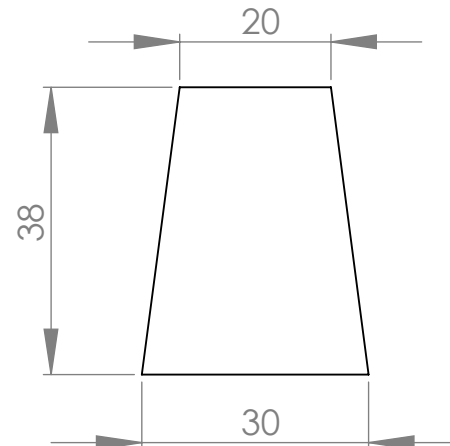

B

B

ESCALA 1 : 1

20