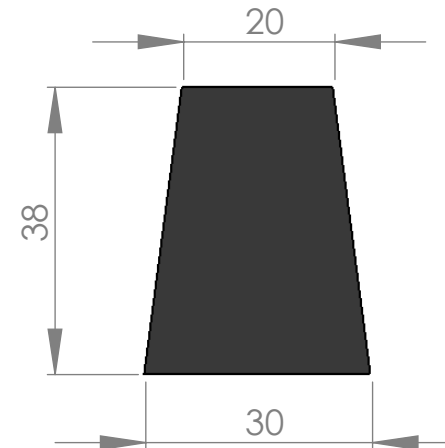

**ESCALA 1 : 4****PASSO**

235

**ESCALA 1 : 1**

20

38

30

B

B

DESCRIÇÃO:

**CORREIA TRANSPORTADORA TALISCADA RETA  
 TRANSVERSAL 38MM, PASSO 235 MM.**

CÓDIGO DO PRODUTO:

ESCALA

1

2

3

4