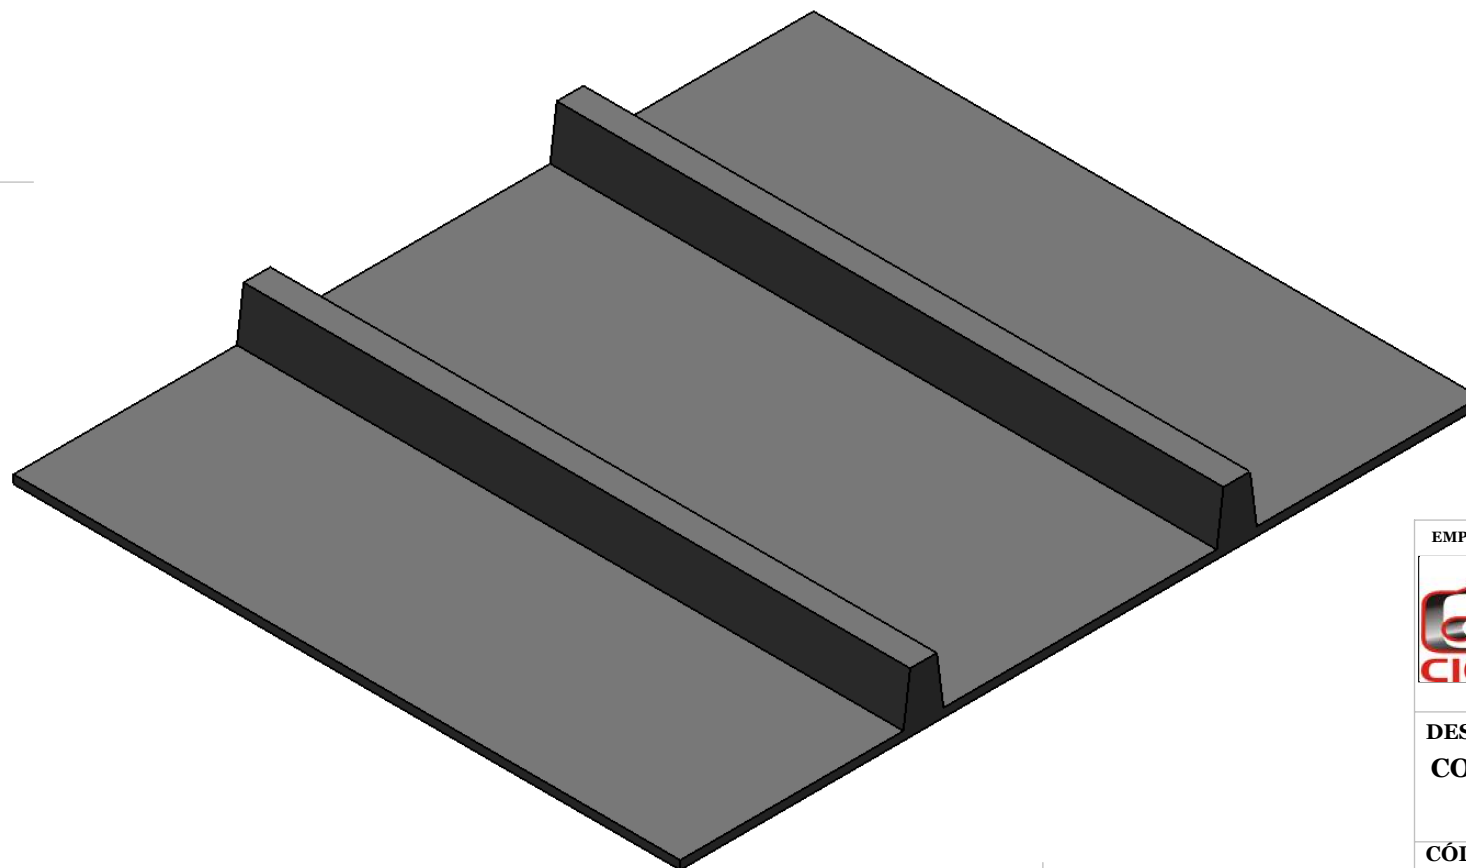

EMPRESA:

CICAB
COMÉRCIO E INDÚSTRIA DE CORREIAS E ARTEFATOS
DE BORRACHA LTDA
RUA TUPIS, 1362 - JD. SÃO FRANCISCO II
SANTA BÁRBARA D'OESTE / SP - CEP 13457-052
PABX: (19) 3464-9292 - FAX: (19) 3455-0899
SITE: www.cicab.com.br E-MAIL: cicab@cicab.com.br

DESCRIÇÃO:

**CORREIA TRANSPORTADORA TALISCADA RETA
TRANSVERSAL 38MM, PASSO 235 MM.**

CÓDIGO DO PRODUTO:

ESCALA

1

2

3

4