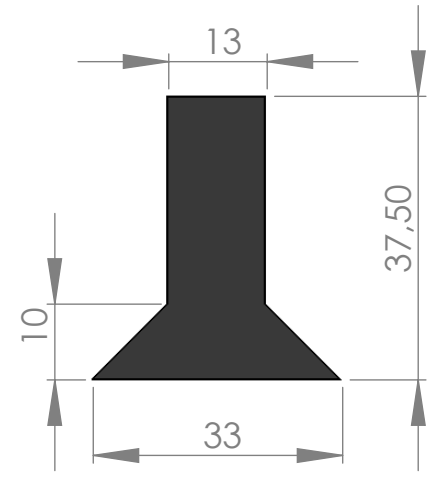

1 2 3 4 5 6

A

A

ESCALA 1:4

PASSO

250

DETALHE DA TALISCA

ESCALA 1:1

DESCRIÇÃO:

**CORREIA TRANSPORTADORA TALISCADA RETA
 TRANSVERSAL 38MM, PASSO 250 MM.**

CÓDIGO DO PRODUTO:

ESCALA