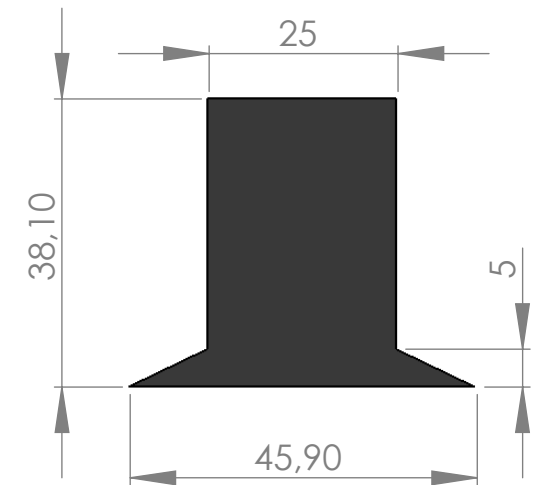

DETALHE TALISCA
ESCALA 1 : 1