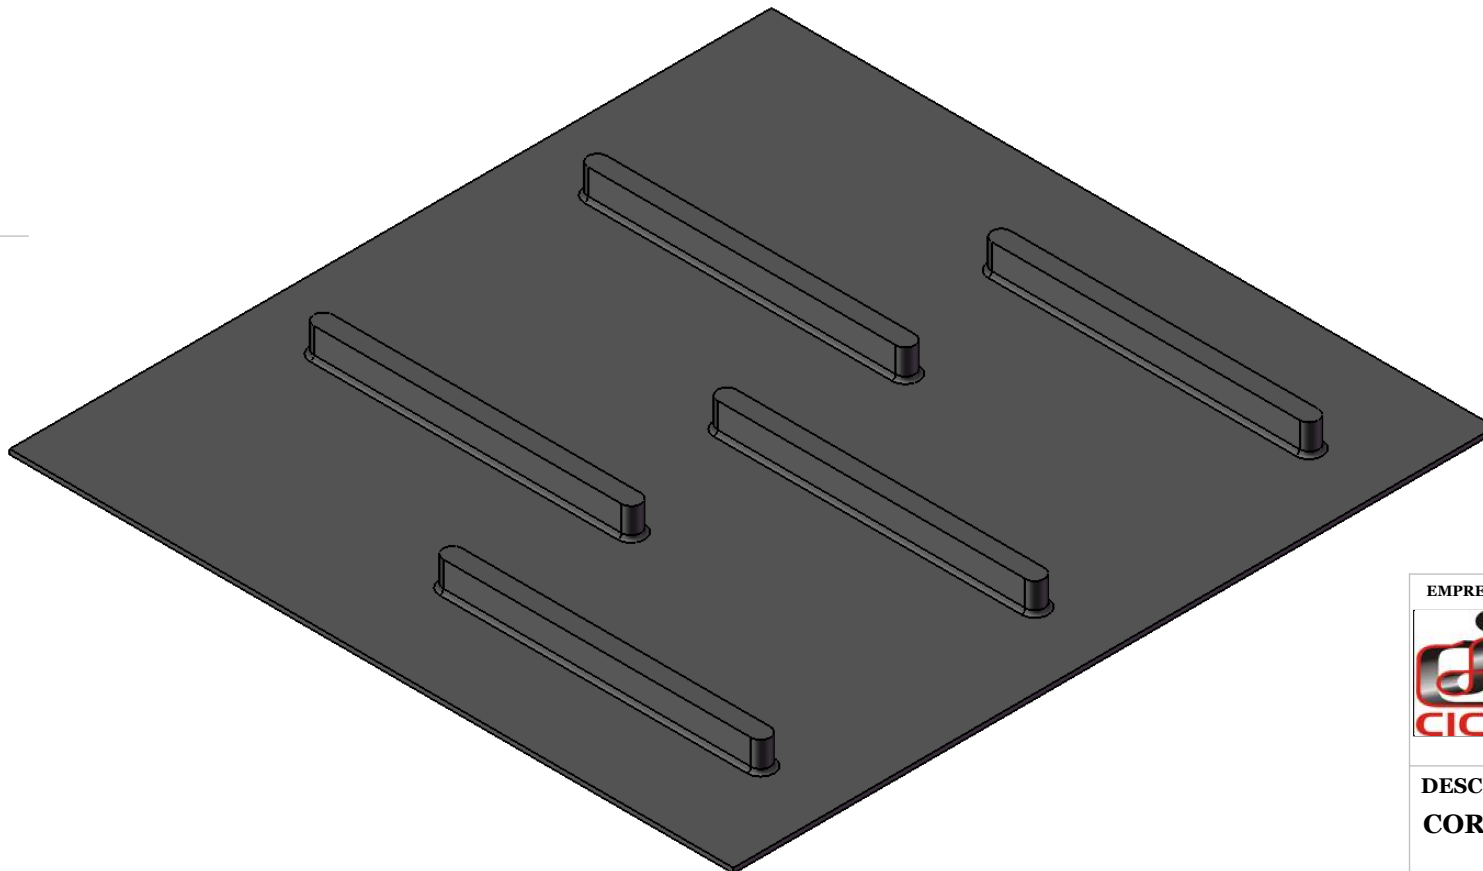

**DETALHE TALISCA**  
**ESCALA 1 : 1**

EMPRESA:

**CICAB**  
COMÉRCIO E INDÚSTRIA DE CORREIAS E ARTEFATOS  
DE BORRACHA LTDA  
RUA TUPIS, 1362 - JD. SÃO FRANCISCO II  
SANTA BÁRBARA D'OESTE / SP - CEP 13457-052  
PABX: (19) 3464-9292 - FAX: (19) 3455-0899  
SITE: www.cicab.com.br E-MAIL: cicab@cicab.com.br

DESCRIÇÃO:

**CORREIA TRANSPORTADORA TALISCADA RETA  
TRANSVERSAL 38MM, PASSO 360 MM.**

CÓDIGO DO PRODUTO:

ESCALA

1 2 3 4