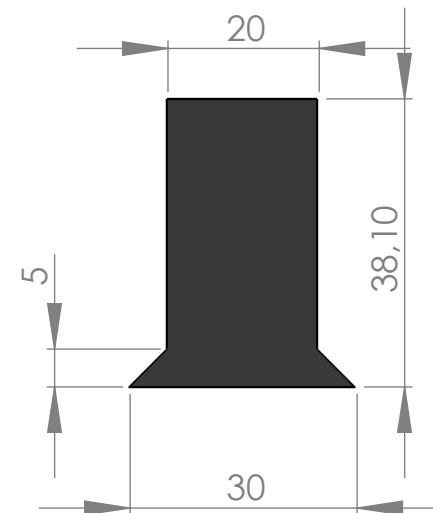

DETALHE TALISCA

ESCALA 1:1