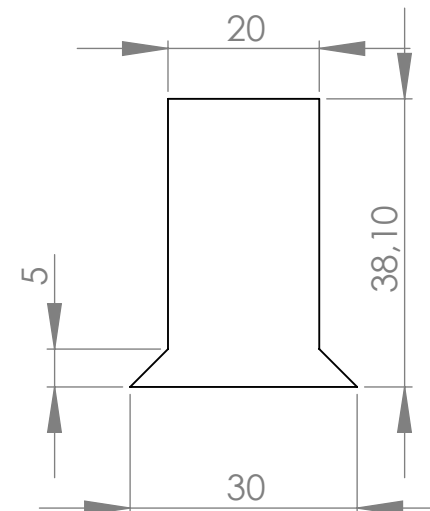

ESCALA 1:10**DETALHE TALISCA****ESCALA 1:1**

B

B

C

C

D

1

2

DESCRIÇÃO:

**CORREIA TRANSPORTADORA TALISCADA RETA
TRANSVERSAL 38MM, PASSO 530 MM.**

CÓDIGO DO PRODUTO:

ESCALA