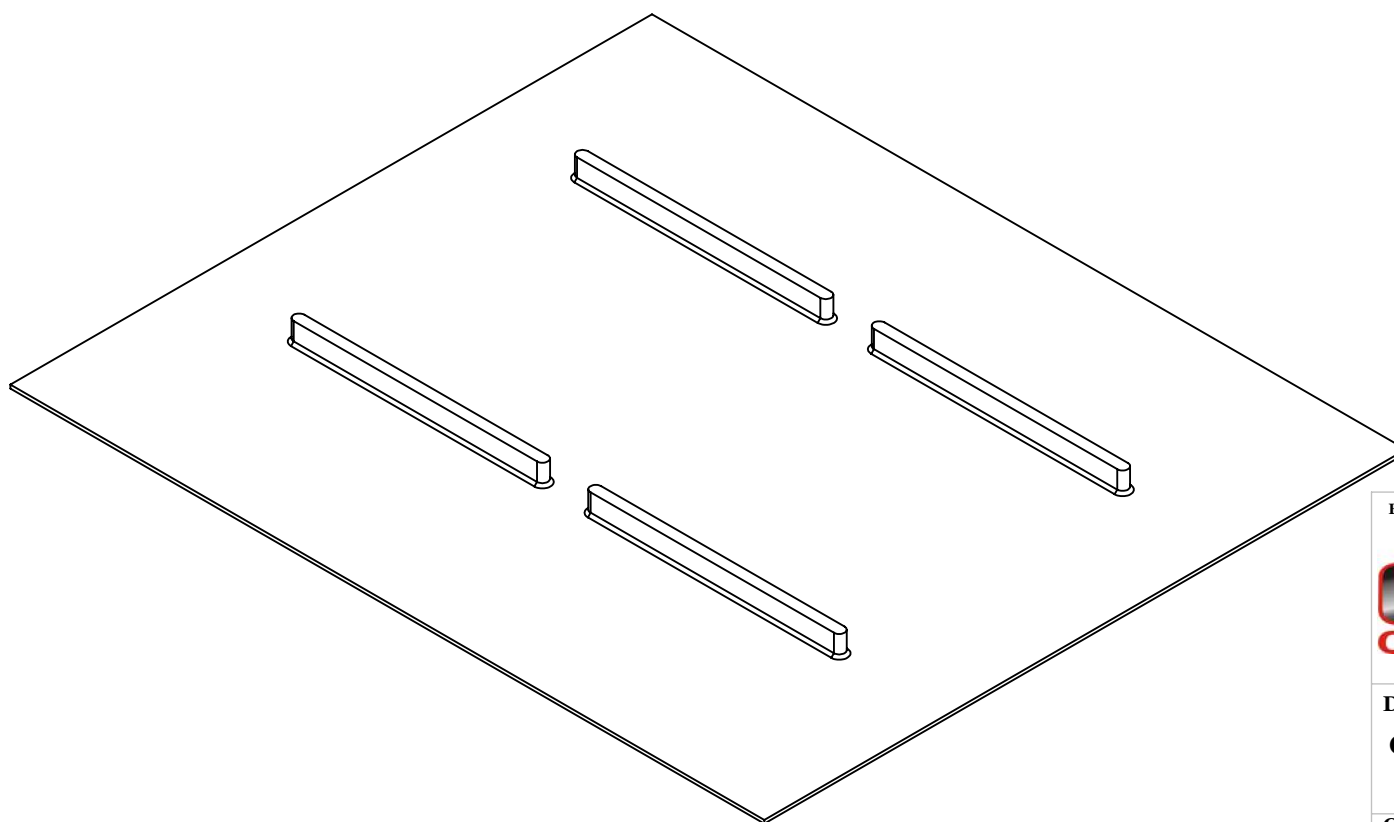

ESCALA 1:10**DETALHE TALISCA****ESCALA 1:1**

B

B

C

C

D

1

2

DESCRIÇÃO:

**CORREIA TRANSPORTADORA TALISCADA RETA
TRANSVERSAL 38MM, PASSO 530 MM.**

CÓDIGO DO PRODUTO:

ESCALA