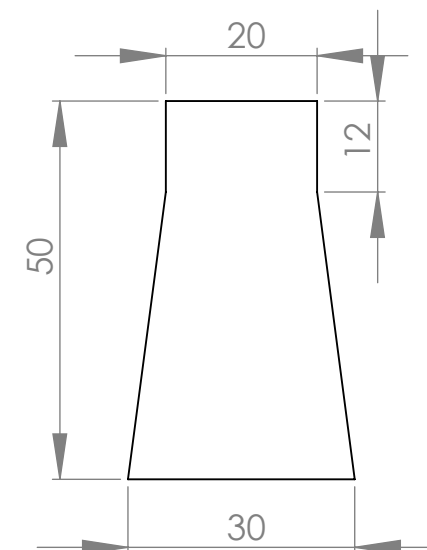

1

2

3

4

5

6

A

**ESCALA 1 : 4****PASSO**

235

B

**DETALHE TALISCA****ESCALA 1 : 4**

20

C

D

1

2

DESCRIÇÃO:

**CORREIA TRANSPORTADORA TALISCADA RETA  
TRANSVERSAL 50MM, PASSO 235 MM.**

CÓDIGO DO PRODUTO:

ESCALA