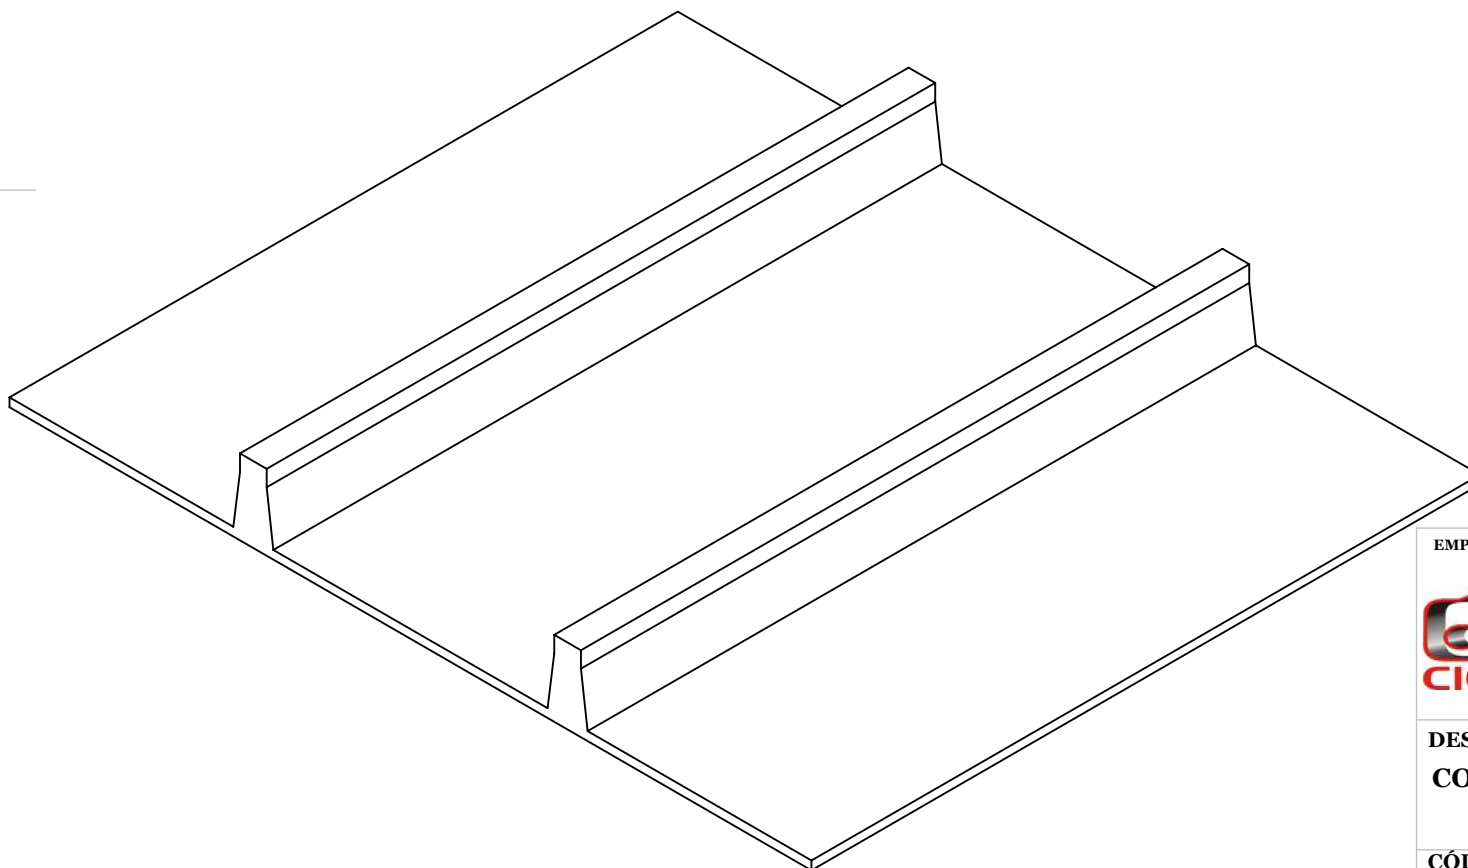

235

B

**DETALHE TALISCA****ESCALA 1 : 4**

20

C

D

1

2

DESCRIÇÃO:

**CORREIA TRANSPORTADORA TALISCADA RETA  
TRANSVERSAL 50MM, PASSO 235 MM.**

CÓDIGO DO PRODUTO:

ESCALA