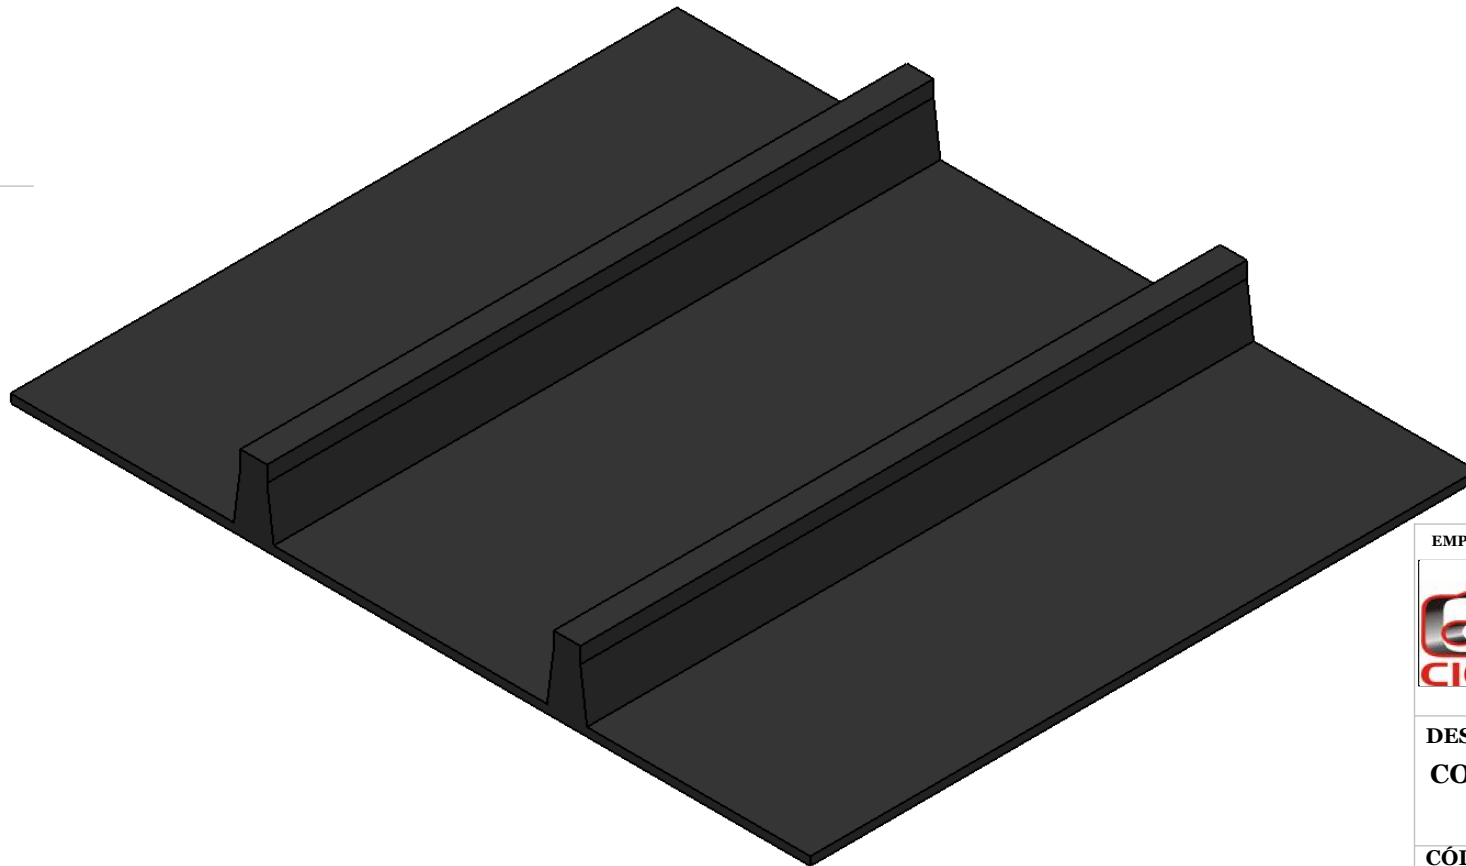

235

**DETALHE TALISCA****ESCALA 1 : 4**

B

B

C

C

D

EMPRESA:

DESCRIÇÃO:

**CORREIA TRANSPORTADORA TALISCADA RETA
 TRANSVERSAL 50MM, PASSO 235 MM.**

CÓDIGO DO PRODUTO:

ESCALA

1

2

3

4