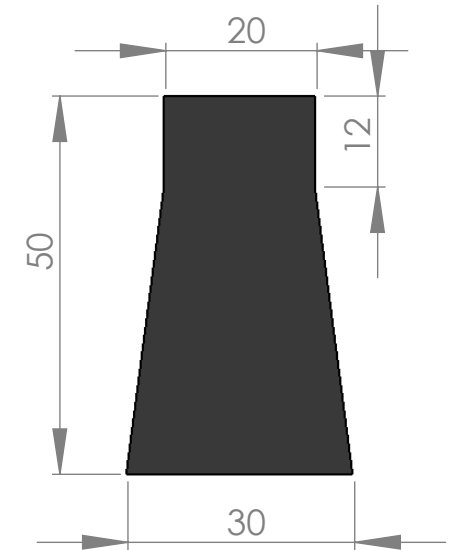

1

2

3

4

5

6

A

ESCALA 1 : 4**PASSO**

235

**DETALHE TALISCA****ESCALA 1 : 4**

B

B

C

C

D

EMPRESA:

DESCRIÇÃO:

**CORREIA TRANSPORTADORA TALISCADA RETA
 TRANSVERSAL 50MM, PASSO 235 MM.**

CÓDIGO DO PRODUTO:

ESCALA

1

2

3

4