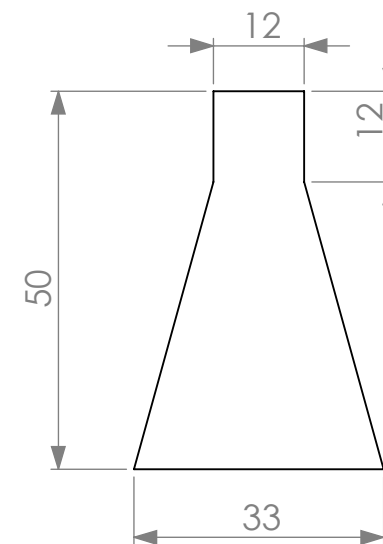

ESCALA 1:4**PASSO**

260

**DETALHE TALISCA****PASSO 1:1**

B

B

C

C

D

DESCRIÇÃO:

**CORREIA TRANSPORTADORA TALISCADA
 RETA TRANSVERSAL 50 MM,PASSO 260**

CÓDIGO DO PRODUTO:

ESCALA