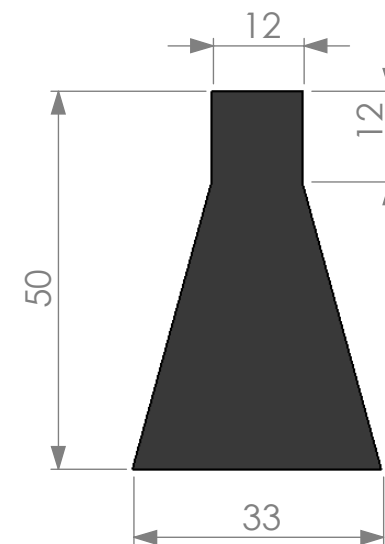

1 2 3 4 5 6

A

A

**ESCALA 1 : 4**

**PASSO**

260

**DETALHE TALISCA**

**PASSO 1 : 1**

DESCRIÇÃO:

**CORREIA TRANSPORTADORA TALISCADA  
 RETA TRANSVERSAL 50 MM,PASSO 260**

CÓDIGO DO PRODUTO:

ESCALA