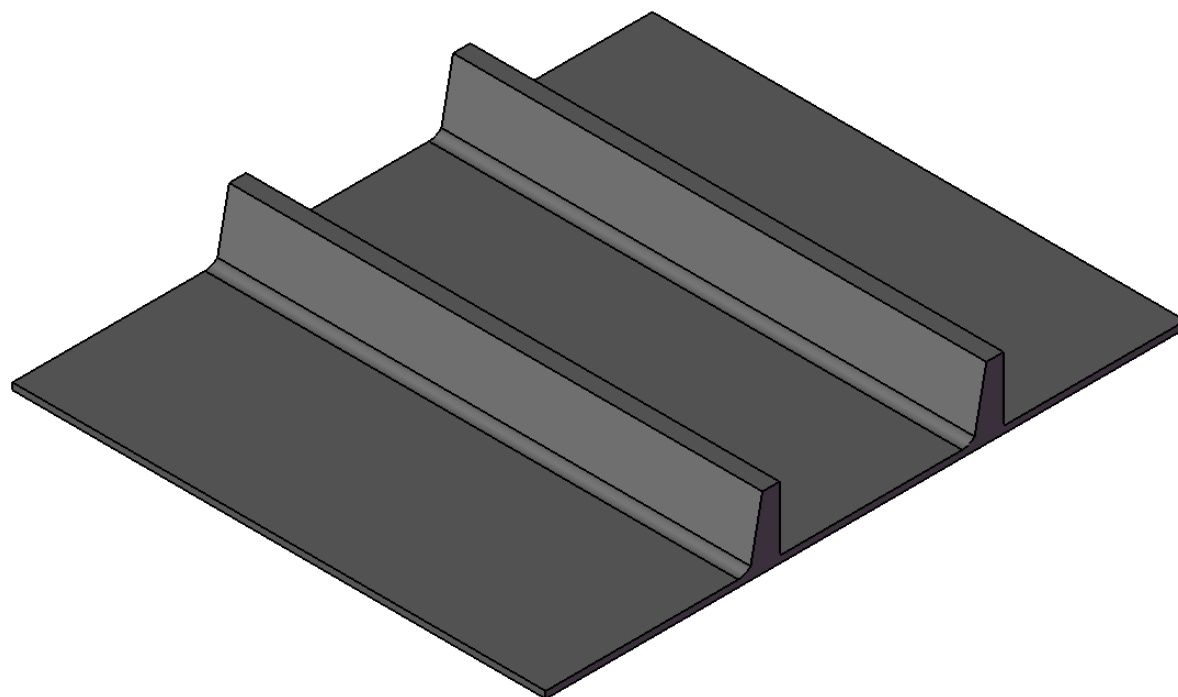

210

B

DETALHE TALISCA**ESCALA 1 : 2**

A

B

C

D

EMPRESA:

DESCRIÇÃO:

**CORREIA TRANSPORTADORA TALISCADA RETA
 TRANSVERSAL 60MM, PASSO 210 MM.**

CÓDIGO DO PRODUTO:

ESCALA

1

2

3

4