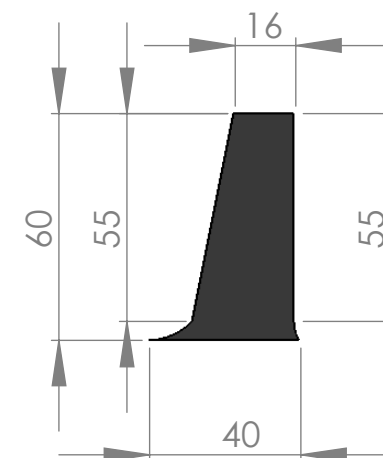

1

2

3

4

5

6

A

ESCALA 1 : 4**PASSO**

210

B

DETALHE TALISCA**ESCALA 1 : 2**

A

B

C

D

EMPRESA:

DESCRIÇÃO:

**CORREIA TRANSPORTADORA TALISCADA RETA
 TRANSVERSAL 60MM, PASSO 210 MM.**

CÓDIGO DO PRODUTO:

ESCALA

1

2

3

4