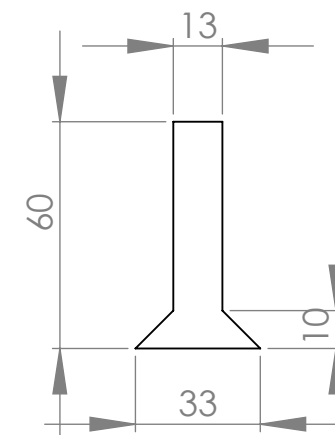

EMPRESA:

CICAB
COMÉRCIO E INDÚSTRIA DE CORREIAS E ARTEFATOS
DE BORRACHA LTDA
RUA TUPIS, 1362 - JD. SÃO FRANCISCO II
SANTA BÁRBARA D'OESTE / SP - CEP 13457-052
PABX: (19) 3464-9292 - FAX: (19) 3455-0899
SITE: www.cicab.com.br E-MAIL: cicab@cicab.com.br

DESCRIÇÃO:

CORREIA TRANSPORTADORA TALISCADA RETA
TRANSVERSAL 60MM, PASSO 300 MM.

CÓDIGO DO PRODUTO:

ESCALA