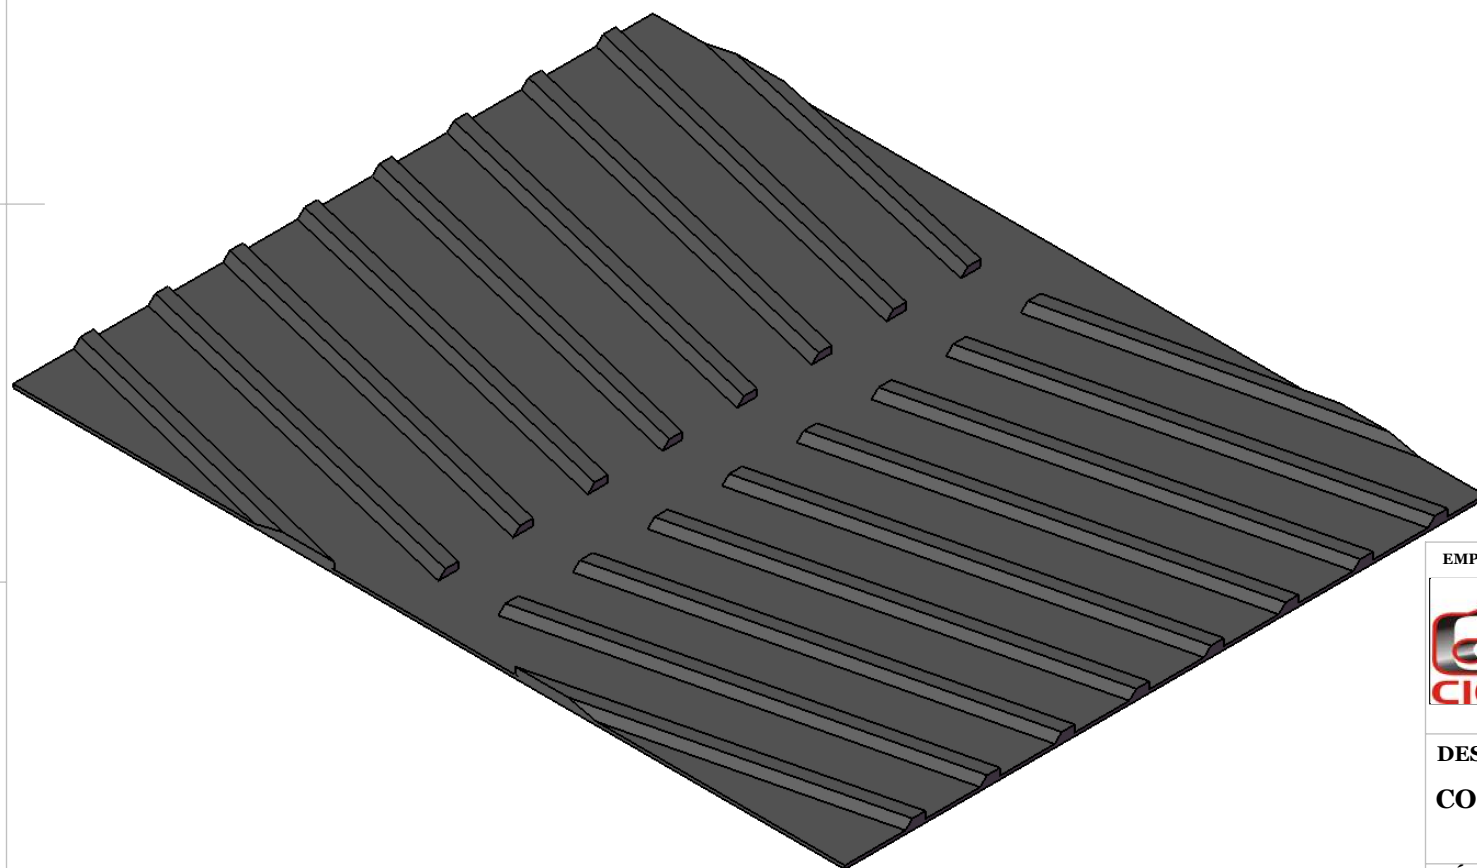

ESCALA 1 : 8**PASSO**

140

**DETALHE TALISCA****ESCALA 1 : 1**

B

B

C

C

D

DESCRIÇÃO:

**CORREIA TRANSPORTADORA PNEU DE TRATOR
 13MM, PASSO 140 MM INTERMEDIÁRIA.**

CÓDIGO DO PRODUTO:

ESCALA

1

2

3

4