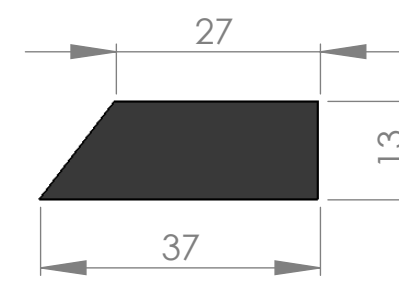

ESCALA 1 : 8**PASSO**

140

**DETALHE TALISCA****ESCALA 1 : 1**

B

B

C

C

D

DESCRIÇÃO:

**CORREIA TRANSPORTADORA PNEU DE TRATOR
 13MM, PASSO 140 MM INTERMEDIÁRIA.**

CÓDIGO DO PRODUTO:

ESCALA

1

2

3

4