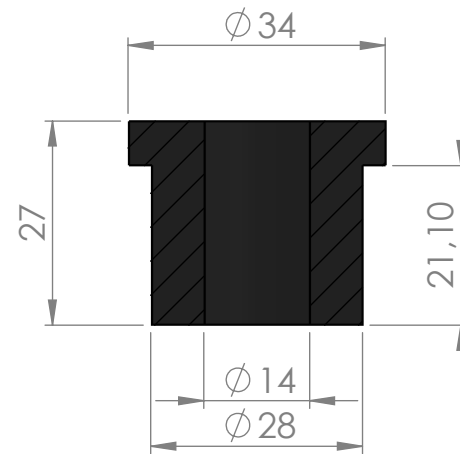

ESCALA 1:1

SEÇÃO A-A

ESCALA 2:1

EMPRESA: CICAB COMÉRCIO E IND. DE CORR. E ART. DE BORRACHA LTDA. PABX: (19) 3464-9292 - SAC 0800-771.9888 SITE: www.cicab.com.br E-MAIL: cicab@cicab.com.br		TIPO DE BORRACHA:
DESCRIÇÃO: BUCHA RETA CARTOLA ØEXT 28MM X ØINT 14M X ALT. 27MM .		DUREZA:
CÓDIGO PRODUTO: CBC.004		DESENHADO POR: MARLON PARRA ppep@cicab.com.br
ESCALA:		