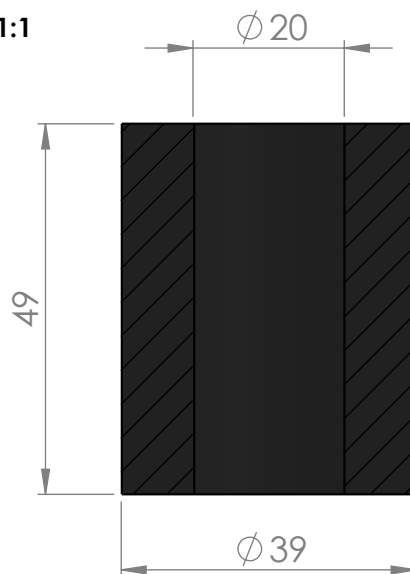

ESCALA 1:1

SEÇÃO A-A

ESCALA 1:1

EMPRESA: CICAB COMÉRCIO E IND. DE CORR. E ART. DE BORRACHA LTDA. PABX: (19) 3464-9292 - SAC 0800-771.9888 SITE: www.cicab.com.br E-MAIL: cicab@cicab.com.br		TIPO DE BORRACHA:
DESCRIÇÃO: BUCHA RETA ØEXT 39MM X ØINT 20MM X ALT. 49MM .		DUREZA:
CÓDIGO PRODUTO: CBR.006		DESENHADO POR: MARLON PARRA ppep@cicab.com.br
ESCALA:		