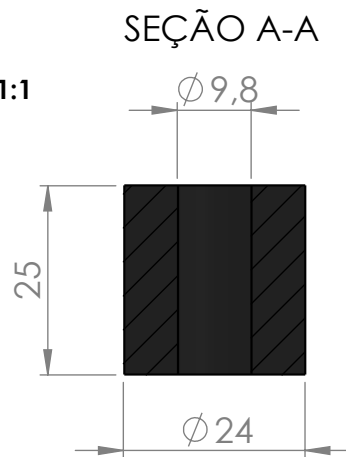

ESCALA 1:1

ESCALA 1:2

 CICAB COMÉRCIO E IND. DE CORR. E ART. DE BORRACHA LTDA. PABX: (19) 3464-9292 - SAC 0800-771.9888 SITE: www.cicab.com.br E-MAIL: cicab@cicab.com.br	EMPRESA:	CICAB	TIPO DE BORRACHA:
	DESCRÇÃO:	BUCHA RETA ØEXT 24MM X ØINT 9,8MM X ALT. 25MM .	
CÓDIGO PRODUTO:	CBR.026	ESCALA:	