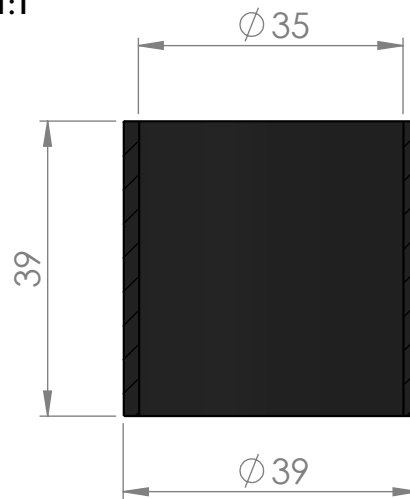

ESCALA 1:1

SEÇÃO A-A

ESCALA 1:1

EMPRESA: **CICAB**
COMÉRCIO E IND. DE CORR. E ART. DE BORRACHA LTDA.
PABX: (19) 3464-9292 - SAC 0800-771.9888
SITE: www.cicab.com.br E-MAIL: cicab@cicab.com.br

TIPO DE BORRACHA:
DUREZA:

DESCRIÇÃO:
BUCHA RETA ØEXT 39MM X ØINT 35MM X ALT. 39MM .

DESENHADO POR:
MARLON PARRA
ppep@cicab.com.br

CÓDIGO PRODUTO: **CBR.036-C**

ESCALA: