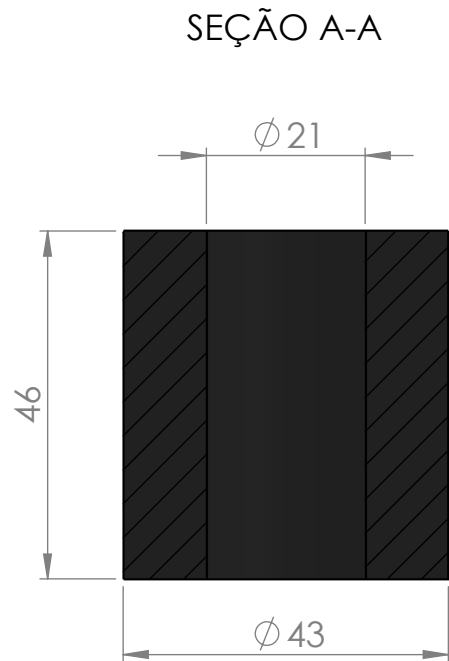

ESCALA 1:1

SEÇÃO A-A

ESCALA 1:1

EMPRESA: CICAB COMÉRCIO E IND. DE CORR. E ART. DE BORRACHA LTDA. PABX: (19) 3464-9292 - SAC 0800-771.9888 SITE: www.cicab.com.br E-MAIL: cicab@cicab.com.br		TIPO DE BORRACHA:
DESCRIÇÃO: BUCHA RETA ØEXT 43MM X ØINT 21M X ALT. 46MM .		DUREZA:
CÓDIGO PRODUTO: CBR.048		DESENHADO POR: MARLON PARRA ppep@cicab.com.br
ESCALA:		

EMPRESA:  CICAB COMÉRCIO E IND. DE CORR. E ART. DE BORRACHA LTDA. PABX: (19) 3464-9292 - SAC 0800-771.9888 SITE: www.cicab.com.br E-MAIL: cicab@cicab.com.br	CICAB	TIPO DE BORRACHA:
	COMÉRCIO E IND. DE CORR. E ART. DE BORRACHA LTDA. PABX: (19) 3464-9292 - SAC 0800-771.9888 SITE: www.cicab.com.br E-MAIL: cicab@cicab.com.br	DUREZA:
DESCRIÇÃO: BUCHA RETA ØEXT 21MM X ØINT 10MM X ALT. 22MM .	DESENHADO POR: MARLON PARRA ppep@cicab.com.br	
CÓDIGO PRODUTO:	ESCALA:	