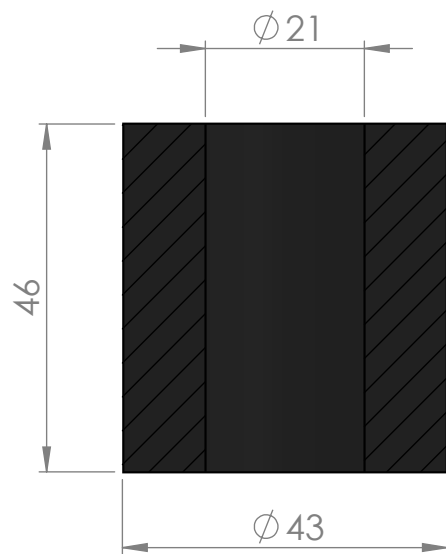

ESCALA 1:1

SEÇÃO A-A

ESCALA 1:1

EMPRESA: CICAB COMÉRCIO E IND. DE CORR. E ART. DE BORRACHA LTDA. PABX: (19) 3464-9292 - SAC 0800-771.9888 SITE: www.cicab.com.br E-MAIL: cicab@cicab.com.br		TIPO DE BORRACHA:
DESCRIÇÃO: BUCHA RETA ØEXT 43MM X ØINT 21M X ALT. 46MM .		DUREZA:
CÓDIGO PRODUTO: CBR.048		DESENHADO POR: MARLON PARRA ppep@cicab.com.br
ESCALA:		

EMPRESA:  CICAB COMÉRCIO E IND. DE CORR. E ART. DE BORRACHA LTDA. PABX: (19) 3464-9292 - SAC 0800-771.9888 SITE: www.cicab.com.br E-MAIL: cicab@cicab.com.br	CICAB	TIPO DE BORRACHA:
	COMÉRCIO E IND. DE CORR. E ART. DE BORRACHA LTDA. PABX: (19) 3464-9292 - SAC 0800-771.9888 SITE: www.cicab.com.br E-MAIL: cicab@cicab.com.br	DUREZA:
DESCRIÇÃO: BUCHA RETA ØEXT 21MM X ØINT 10MM X ALT. 22MM .	DESENHADO POR: MARLON PARRA ppep@cicab.com.br	
CÓDIGO PRODUTO:	ESCALA:	