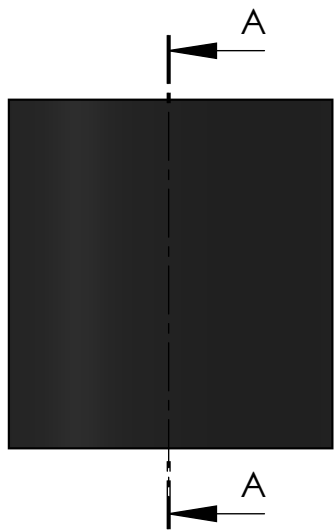

ESCALA 1:1

SEÇÃO A-A

ESCALA 1:1

EMPRESA: CICAB COMÉRCIO E IND. DE CORR. E ART. DE BORRACHA LTDA. PABX: (19) 3464-9292 - SAC 0800-771.9888 SITE: www.cicab.com.br E-MAIL: cicab@cicab.com.br		TIPO DE BORRACHA:
DESCRIÇÃO: BUCHA RETA ØEXT 43MM X ØINT 21M X ALT. 46MM .		DUREZA:
CÓDIGO PRODUTO: CBR.048		DESENHADO POR: MARLON PARRA ppep@cicab.com.br
ESCALA:		

EMPRESA:  CICAB COMÉRCIO E IND. DE CORR. E ART. DE BORRACHA LTDA. PABX: (19) 3464-9292 - SAC 0800-771.9888 SITE: www.cicab.com.br E-MAIL: cicab@cicab.com.br	CICAB	TIPO DE BORRACHA:
	COMÉRCIO E IND. DE CORR. E ART. DE BORRACHA LTDA. PABX: (19) 3464-9292 - SAC 0800-771.9888 SITE: www.cicab.com.br E-MAIL: cicab@cicab.com.br	DUREZA:
DESCRIÇÃO: BUCHA RETA ØEXT 21MM X ØINT 10MM X ALT. 22MM .	DESENHADO POR: MARLON PARRA ppep@cicab.com.br	
CÓDIGO PRODUTO:	ESCALA:	