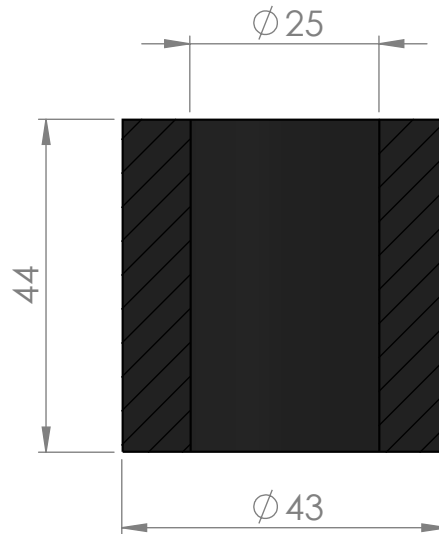

ESCALA 1:1

SEÇÃO A-A

ESCALA 1:1

EMPRESA: **CICAB**
COMÉRCIO E IND. DE CORR. E ART. DE BORRACHA LTDA.
PABX: (19) 3464-9292 - SAC 0800-771.9888
SITE: www.cicab.com.br E-MAIL: cicab@cicab.com.br

TIPO DE BORRACHA:

DUREZA:

DESCRIÇÃO:

BUCHA RETA ØEXT 43MM X ØINT 25MM X ALT. 44Mm.

DESENHADO POR:

MARLON PARRA
ppep@cicab.com.br

CÓDIGO PRODUTO:

CBR.048-B

ESCALA: