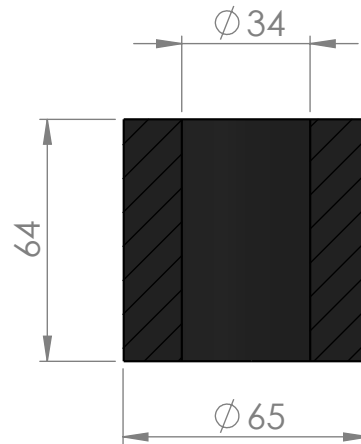

ESCALA 1:2

SEÇÃO A-A

ESCALA 1:1

EMPRESA:  CICAB COMÉRCIO E IND. DE CORR. E ART. DE BORRACHA LTDA. PABX: (19) 3464-9292 - SAC 0800-771.9888 SITE: www.cicab.com.br E-MAIL: cicab@cicab.com.br	CICAB	TIPO DE BORRACHA:
	COMÉRCIO E IND. DE CORR. E ART. DE BORRACHA LTDA. PABX: (19) 3464-9292 - SAC 0800-771.9888 SITE: www.cicab.com.br E-MAIL: cicab@cicab.com.br	DUREZA:
DESCRIÇÃO: BUCHA RETA ØEXT 65MM X ØINT 34MM X ALT. 64MM .	DESENHADO POR: MARLON PARRA ppep@cicab.com.br	
CÓDIGO PRODUTO:	CBR.053	ESCALA: