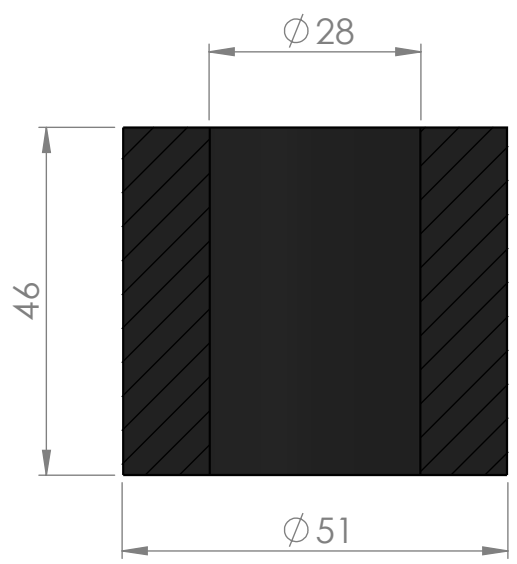

ESCALA 1:1

SEÇÃO A-A

ESCALA 1:1

EMPRESA: CICAB COMÉRCIO E IND. DE CORR. E ART. DE BORRACHA LTDA. PABX: (19) 3464-9292 - SAC 0800-771.9888 SITE: www.cicab.com.br E-MAIL: cicab@cicab.com.br		TIPO DE BORRACHA:
DESCRIÇÃO: BUCHA RETA ØEXT 51MM X ØINT 28MM X ALT. 46MM .		DUREZA:
CÓDIGO PRODUTO: CBR.054		DESENHADO POR: MARLON PARRA ppep@cicab.com.br
ESCALA:		