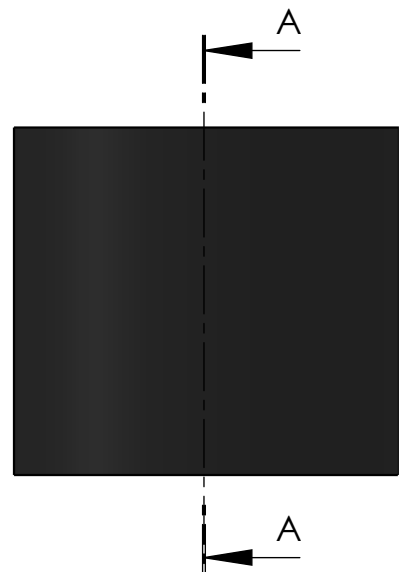

A

B

C

D

A

B

C

D

ESCALA 1:1

SEÇÃO A-A

ESCALA 1:1

EMPRESA: CICAB COMÉRCIO E IND. DE CORR. E ART. DE BORRACHA LTDA. PABX: (19) 3464-9292 - SAC 0800-771.9888 SITE: www.cicab.com.br E-MAIL: cicab@cicab.com.br		TIPO DE BORRACHA:
DESCRIÇÃO: BUCHA RETA ØEXT 51MM X ØINT 28MM X ALT. 46MM .		DUREZA:
CÓDIGO PRODUTO: CBR.054		DESENHADO POR: MARLON PARRA ppep@cicab.com.br
ESCALA:		