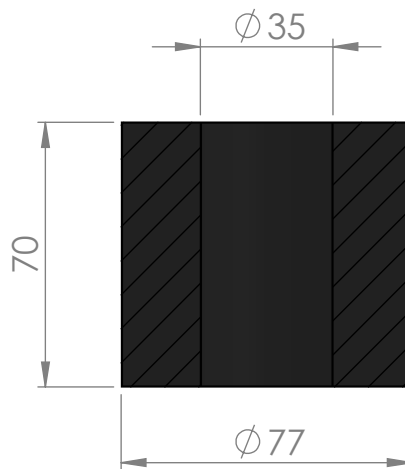

ESCALA 1:2

SEÇÃO A-A

ESCALA 1:2

EMPRESA:  CICAB	CICAB COMÉRCIO E IND. DE CORR. E ART. DE BORRACHA LTDA. PABX: (19) 3464-9292 - SAC 0800-771.9888 SITE: www.cicab.com.br E-MAIL: cicab@cicab.com.br
DESCRIÇÃO: BUCHA RETA ØEXT 77MM X ØINT 35MM X ALT. 70MM.	TIPO DE BORRACHA:
CÓDIGO PRODUTO: CBR.069	DUREZA:
ESCALA:	DESENHADO POR: MARLON PARRA ppep@cicab.com.br