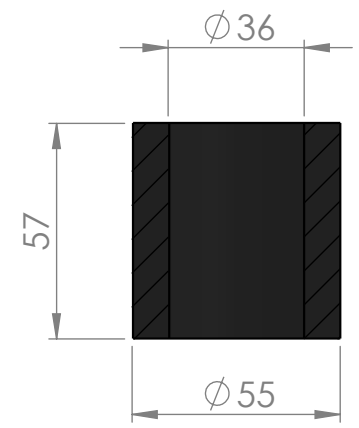

ESCALA 2:1

SEÇÃO A-A

ESCALA 1:1

EMPRESA:  CICAB COMÉRCIO E IND. DE CORR. E ART. DE BORRACHA LTDA. PABX: (19) 3464-9292 - SAC 0800-771.9888 SITE: www.cicab.com.br E-MAIL: cicab@cicab.com.br	CICAB	TIPO DE BORRACHA:
		DUREZA:
DESCRIÇÃO: BUCHA RETA ØEXT 55MM X ØINT 36MM X ALT. 57MM.		DESENHADO POR: MARLON PARRA ppep@cicab.com.br
CÓDIGO PRODUTO: CBR.078	ESCALA:	