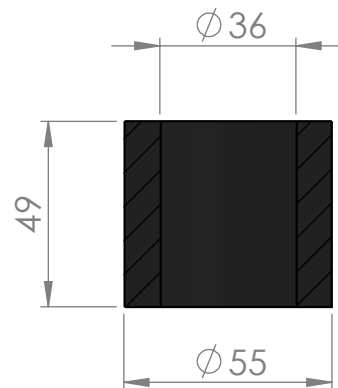

ESCALA 1:2

SEÇÃO A-A

ESCALA 1:1

EMPRESA:  CICAB COMÉRCIO E IND. DE CORR. E ART. DE BORRACHA LTDA. PABX: (19) 3464-9292 - SAC 0800-771.9888 SITE: www.cicab.com.br E-MAIL: cicab@cicab.com.br	CICAB	TIPO DE BORRACHA:
	COMÉRCIO E IND. DE CORR. E ART. DE BORRACHA LTDA. PABX: (19) 3464-9292 - SAC 0800-771.9888 SITE: www.cicab.com.br E-MAIL: cicab@cicab.com.br	DUREZA:
DESCRIÇÃO: BUCHA RETA ØEXT 55MM X ØINT 36MM X ALT. 49MM.	DESENHADO POR: MARLON PARRA ppep@cicab.com.br	
CÓDIGO PRODUTO:	CBR.078-A	ESCALA: