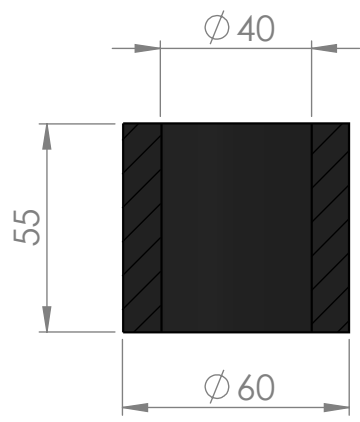

ESCALA 1:2

SEÇÃO A-A

ESCALA 1:1

| | | |
|--|----------------|--|
| EMPRESA:  CICAB COMÉRCIO E IND. DE CORR. E ART. DE BORRACHA LTDA. PABX: (19) 3464-9292 - SAC 0800-771.9888 SITE: www.cicab.com.br E-MAIL: cicab@cicab.com.br | CICAB | TIPO DE BORRACHA: |
| | | DUREZA: |
| DESCRIÇÃO: BUCHA RETA ØEXT 60MM X ØINT 40MM X ALT. 55MM. | | DESENHADO POR: MARLON PARRA ppep@cicab.com.br |
| CÓDIGO PRODUTO: CBR.080-A | ESCALA: | |