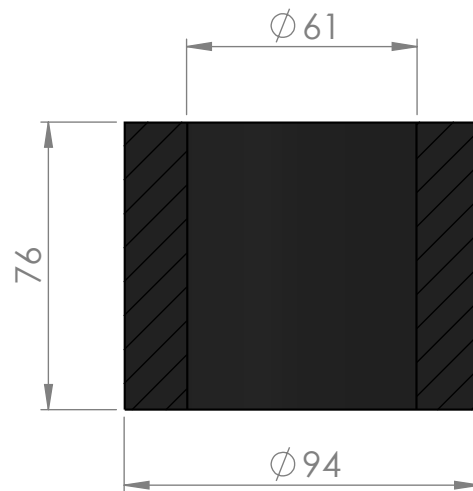

ESCALA 1:2

SEÇÃO A-A

ESCALA 1:2

EMPRESA: **CICAB**
COMÉRCIO E IND. DE CORR. E ART. DE BORRACHA LTDA.
 PABX: (19) 3464-9292 - SAC 0800-771.9888
 SITE: www.cicab.com.br E-MAIL: cicab@cicab.com.br

TIPO DE BORRACHA:

DUREZA:

DESCRIÇÃO:

BUCHA RETA ØEXT 94MM X ØINT 61MM X ALT. 76MM.

DESENHADO POR:

MARLON PARRA
ppep@cicab.com.br

CÓDIGO PRODUTO: **CBR.084-B**

ESCALA: