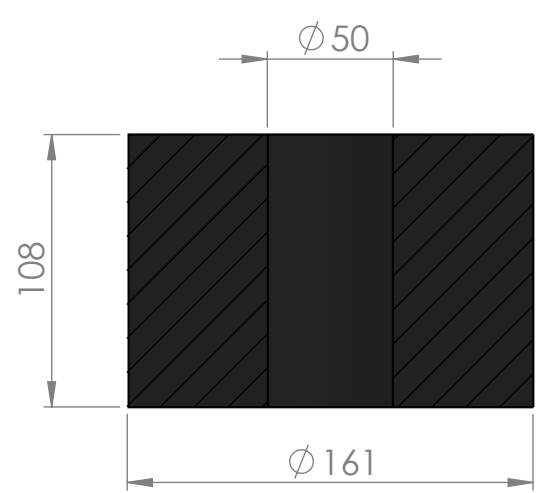

ESCALA 1:3

SEÇÃO A-A

ESCALA 1:3

EMPRESA: **CICAB**
COMÉRCIO E IND. DE CORR. E ART. DE BORRACHA LTDA.
PABX: (19) 3464-9292 - SAC 0800-771.9888
SITE: www.cicab.com.br E-MAIL: cicab@cicab.com.br

TIPO DE BORRACHA:

DUREZA:

DESCRIÇÃO:
BUCHA RETA ØEXT 161MM X ØINT 50MM X ALT. 108MM.

DESENHADO POR:
MARLON PARRA
ppep@cicab.com.br

CÓDIGO PRODUTO: **CBR.086**

ESCALA: