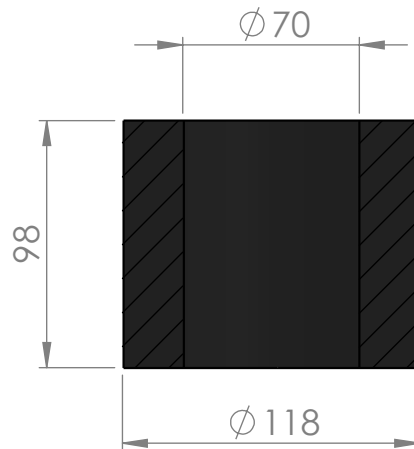

ESCALA 1:3

SEÇÃO A-A

ESCALA 1:2

EMPRESA: **CICAB**
 COMÉRCIO E IND. DE CORR. E ART. DE BORRACHA LTDA.
 PABX: (19) 3464-9292 - SAC 0800-771.9888
 SITE: www.cicab.com.br E-MAIL: cicab@cicab.com.br

TIPO DE BORRACHA:

DUREZA:

DESCRIÇÃO:

BUCHA RETA ØEXT 118MM X ØINT 70MM X ALT. 98MM.

DESENHADO POR:

MARLON PARRA
ppep@cicab.com.br

CÓDIGO PRODUTO:

CBR.092-A

ESCALA: