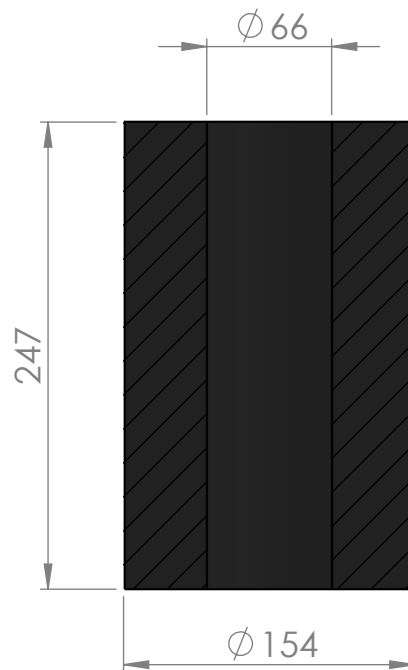

ESCALA 1:4

SEÇÃO A-A
ESCALA 1 : 4

ESCALA 1:4

EMPRESA: **CICAB**
COMÉRCIO E IND. DE CORR. E ART. DE BORRACHA LTDA.
PABX: (19) 3464-9292 - SAC 0800-771.9888
SITE: www.cicab.com.br E-MAIL: cicab@cicab.com.br

TIPO DE BORRACHA:

DUREZA:

DESCRIÇÃO:

BUCHA RETA ØEXT 154MM X ØINT 66MM X ALT. 247MM.

DESENHADO POR:

MARLON PARRA
ppep@cicab.com.br

CÓDIGO PRODUTO:

CBR.097

ESCALA: