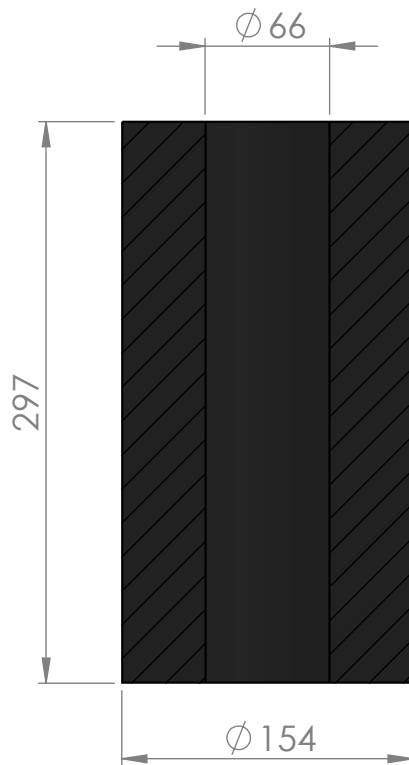

ESCALA 1:4

SEÇÃO A-A

ESCALA 1:4

EMPRESA: **CICAB**
COMÉRCIO E IND. DE CORR. E ART. DE BORRACHA LTDA.
PABX: (19) 3464-9292 - SAC 0800-771.9888
SITE: www.cicab.com.br E-MAIL: cicab@cicab.com.br

TIPO DE BORRACHA:
DUREZA:

DESCRIÇÃO:
BUCHA RETA ØEXT 154MM X ØINT 66MM X ALT. 297MM.

DESENHADO POR:
MARLON PARRA
ppep@cicab.com.br

CÓDIGO PRODUTO: **CBR.097-A**

ESCALA: