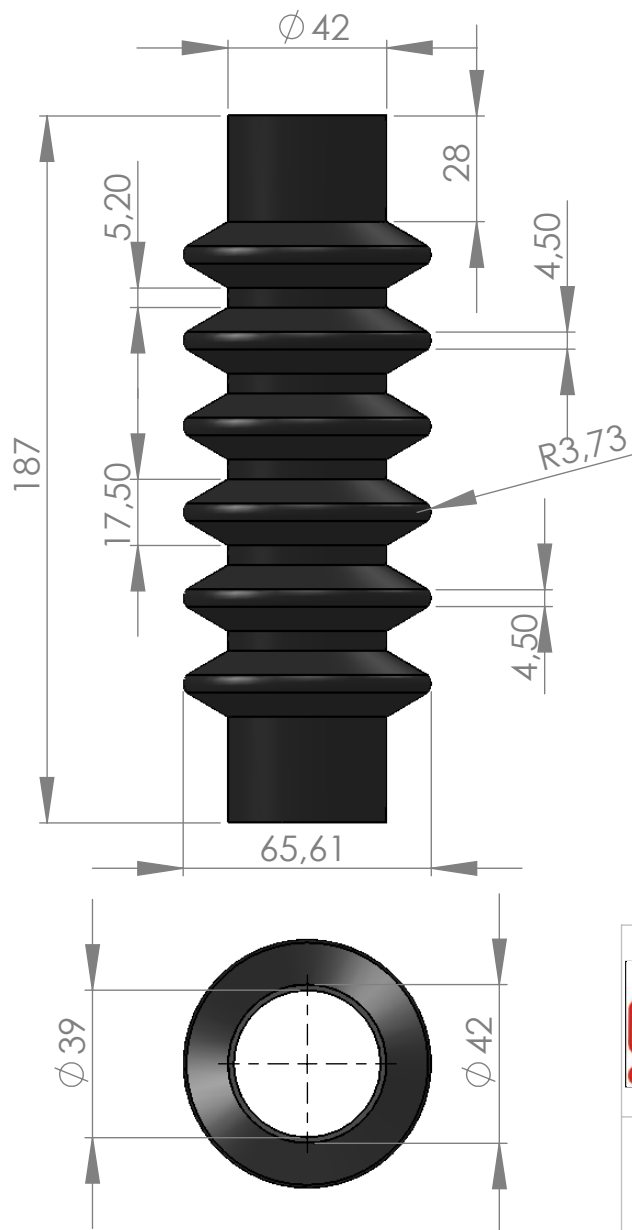

ESCALA 1 : 2

EMPRESA:

CICAB
COMÉRCIO E INDÚSTRIA DE CORREIAS E ARTEFATOS
DE BORRACHA LTDA
RUA TUPIS, 1362 - JD. SÃO FRANCISCO II
SANTA BÁRBARA D'OESTE / SP - CEP 13457-052
PABX: (19) 3464-9292 - FAX: (19) 3455-0899
SITE: www.cicab.com.br E-MAIL: cicab@cicab.com.br

DESCRIÇÃO:

PROTEÇÃO SANFONADA

CÓDIGO DO PRODUTO:

ESCALA